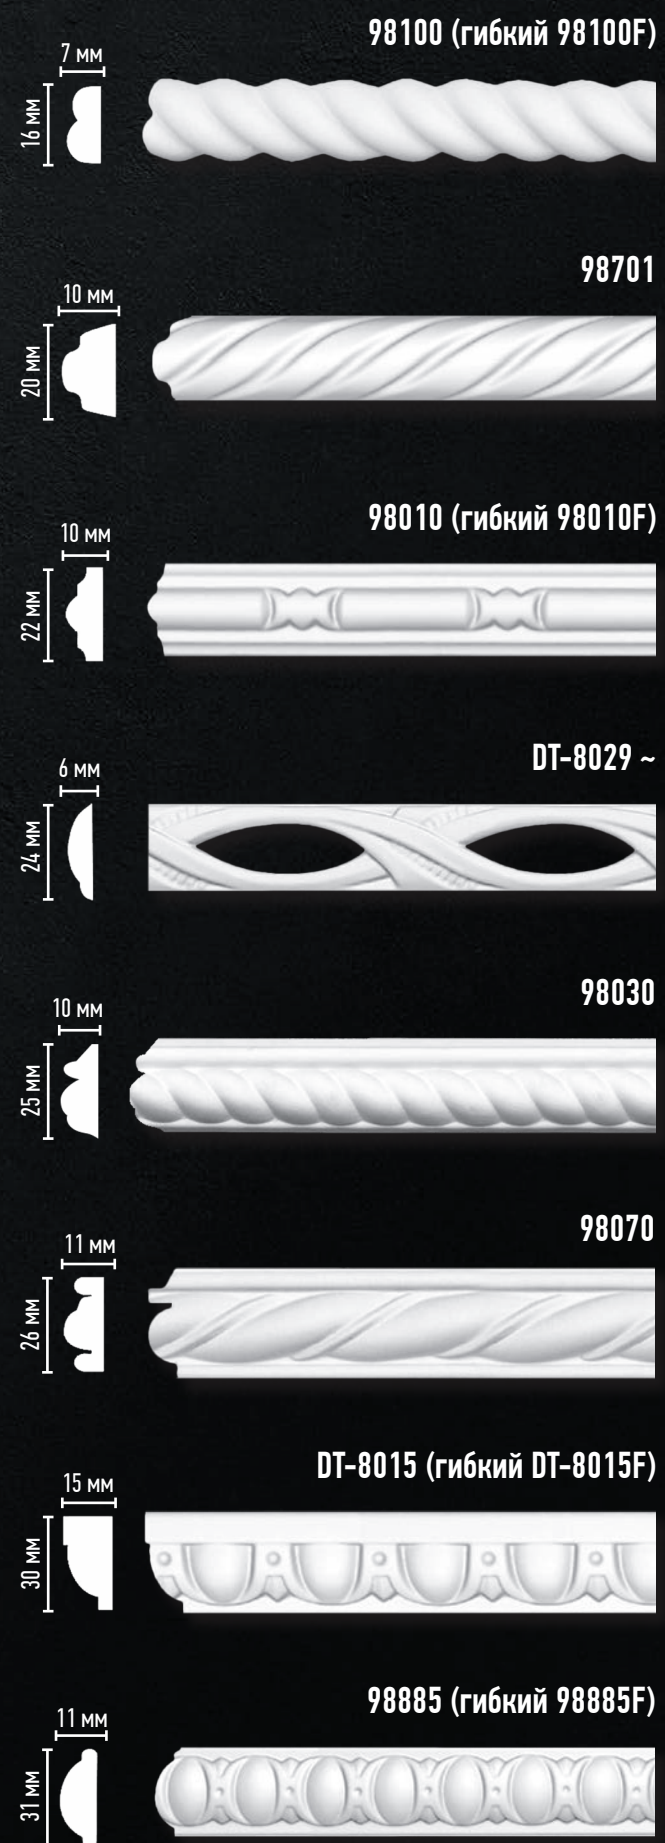

DP-40A (2400 мм)

DP-42A (1280 мм)

вспомогательный элемент для декорирования внутренних углов

DP-42A

вид внутреннего угла

DP-41A (2400 мм)

вид центрального профиля (длина орнамента 1185 мм)

МОЛДИНГИ С РИСУНКОМ

Отсканируйте QR код
и ознакомьтесь
с коллекцией
молдингов на сайте

Длина 2400 мм
~ молдинги со сквозным узором

МОЛДИНГИ С РИСУНКОМ

Длина 2400 мм
~ молдинги со сквозным узором

Длина 2400 мм
~ молдинги со сквозным узором