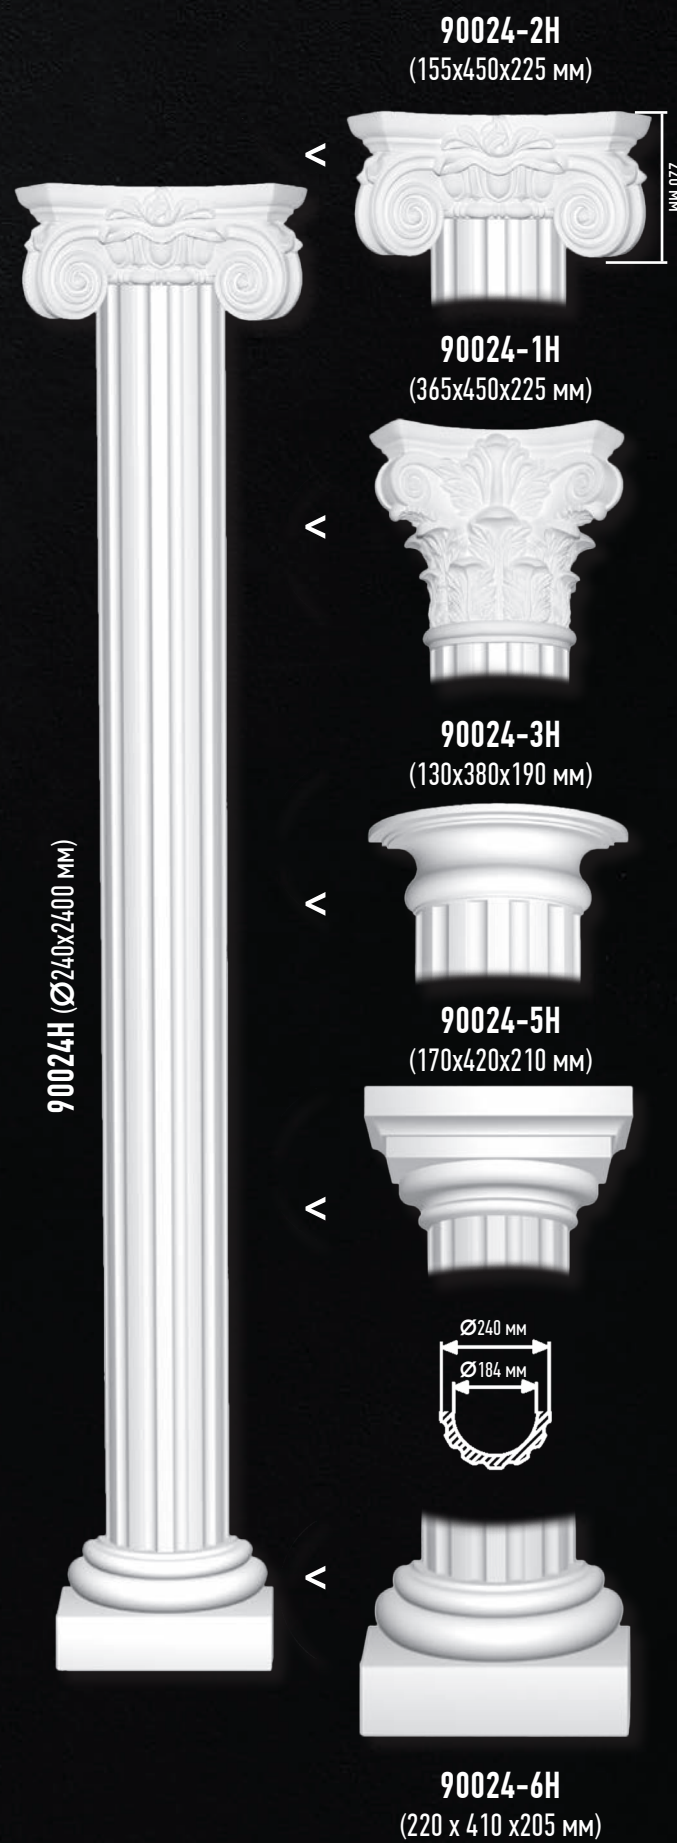

ПОЛУКОЛОННЫ

Отсканируйте QR код
и ознакомьтесь
с коллекцией полу-
колонн на сайте

Высота x Ширина x Глубина (посадочные размеры)

90135-1H
(215x205x102 мм)

90135H (Ø135x2400 мм)

90135-4H
(130 x Ø220 x 110 мм)

90018-2H
(125x360x180 мм)

90018H (Ø180x2400 мм)

90018-4H
(125 x Ø320 x 160 мм)

90018-1H
(300x360x180 мм)

90018-3H
(130x320x160 мм)

Высота x Ширина x Глубина (посадочные размеры)

Высота x Ширина x Глубина (посадочные размеры)