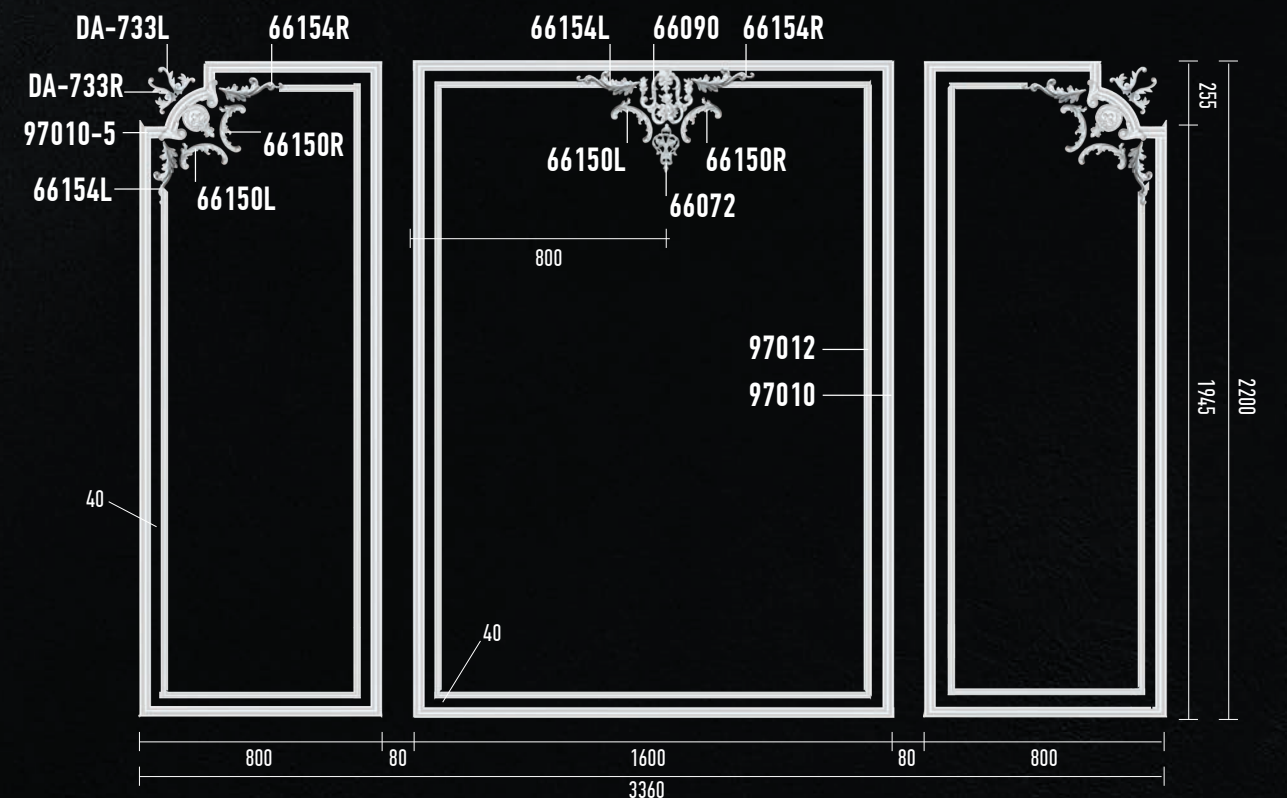

1. DA-733 - 2 шт., 2. 97010-5 - 6 шт., 3. 66154L - 3 шт., 4. 66154R - 3 шт., 5. 66150L - 3 шт., 6. 66150R - 3 шт., 7. 66072 - 1 шт., 8. 66090 - 1 шт.,
  9. 97012 - 8 шт., 10. 97010 - 8 шт.