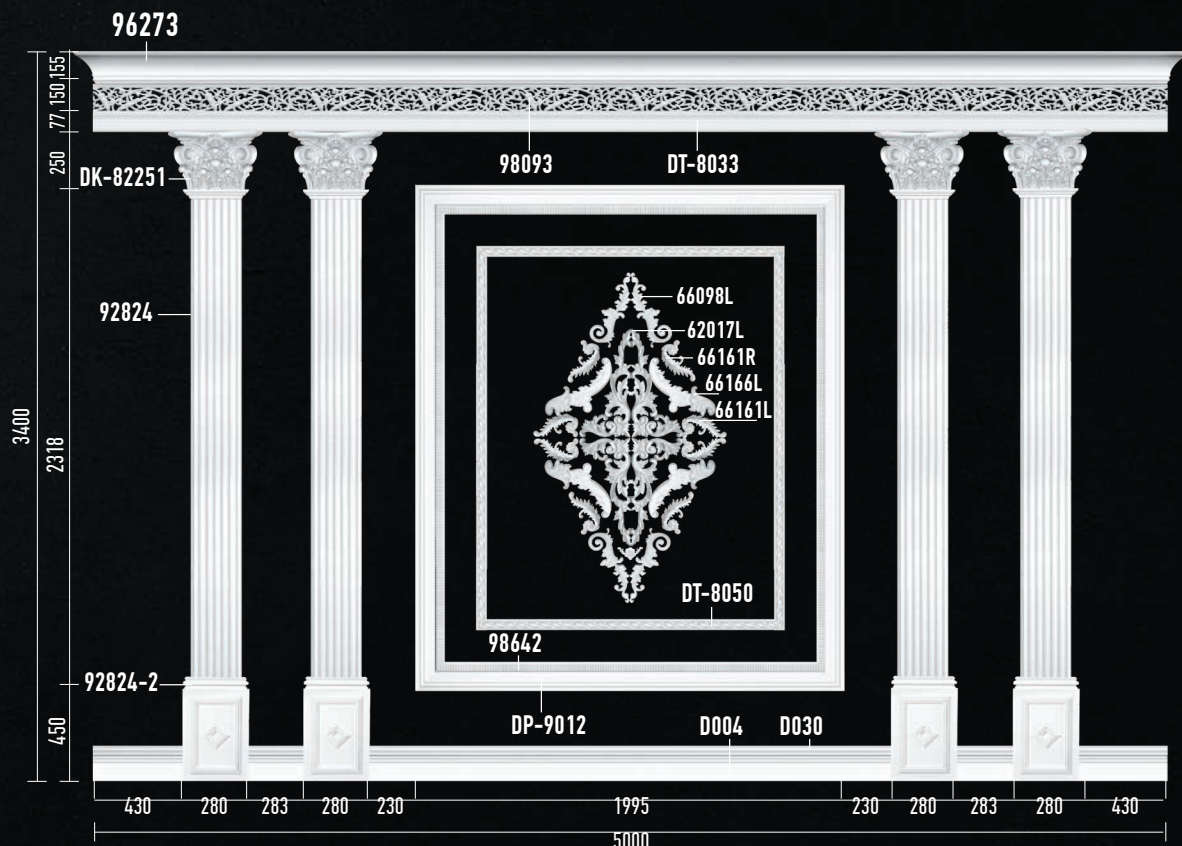

DD-918
(1225x360x360 мм)

DD-924
(1185x450x450 мм)

арт. 90030-1

арт. 90030

1. 95146 - 2 шт., 2. DCK-11H - 2 шт., 3. DCK-01H - 2 шт., 4. DCK-21H - 2 шт., 5. 990135 - 2 шт., 6. 90135-1 - 2 шт., 7. 90135-4 - 2 шт., 8. 66193 - 1 шт., 9. 66166R - 1 шт., 10. 66166L - 1 шт., 11. 897022-150 - 2 шт., 12. 897902-120 - 2 шт., 13. 98652 гибкий - 2 шт.