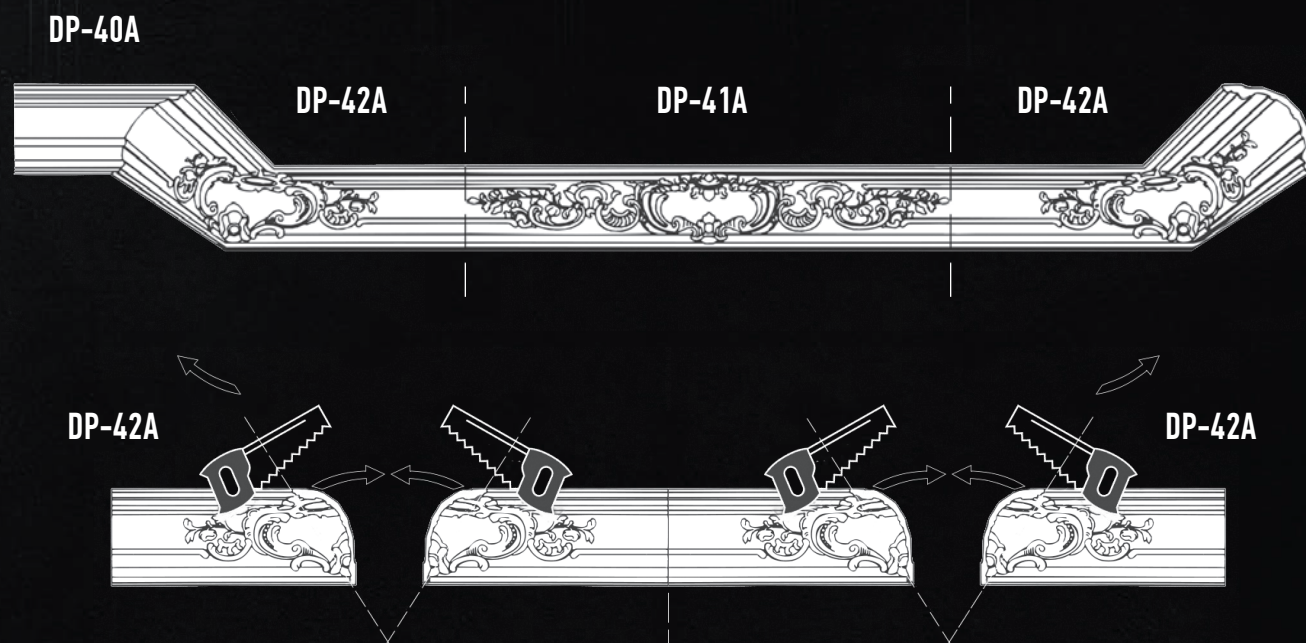

96159 (гибкий 96159F)

96628 (гибкий 96628F)

Длина 2400 мм

арт. 96900

Длина 2400 мм

ПЛИНТУСЫ ПОТОЛОЧНЫЕ С УГЛАМИ И КОМБИНИРОВАННЫЕ

Отсканируйте QR код
и ознакомьтесь с кол-
лекцией потолочных
плинтусов на сайте

Использование потолочных комбинированных профилей на стенах и потолке придаёт интерьеру чёткий рельеф и завершенность композиций. Благодаря литым углам DP-42, DP-52A и подходящим профилям: DP-40, DP-50A (линейный профиль) и DP-41, DP-51A (профиль с рисунком), Вы создадите индивидуальный интерьер.

ПЛИНТУСЫ ПОТОЛОЧНЫЕ КОМБИНИРОВАННЫЕ

DP-50A (2400 мм)

DP-52A (2400 мм)

вспомогательный элемент для декорирования внутренних углов

DP-52A

вид внутреннего угла

DP-51A (2400 мм)

вид центрального профиля (длина орнамента 910 мм)