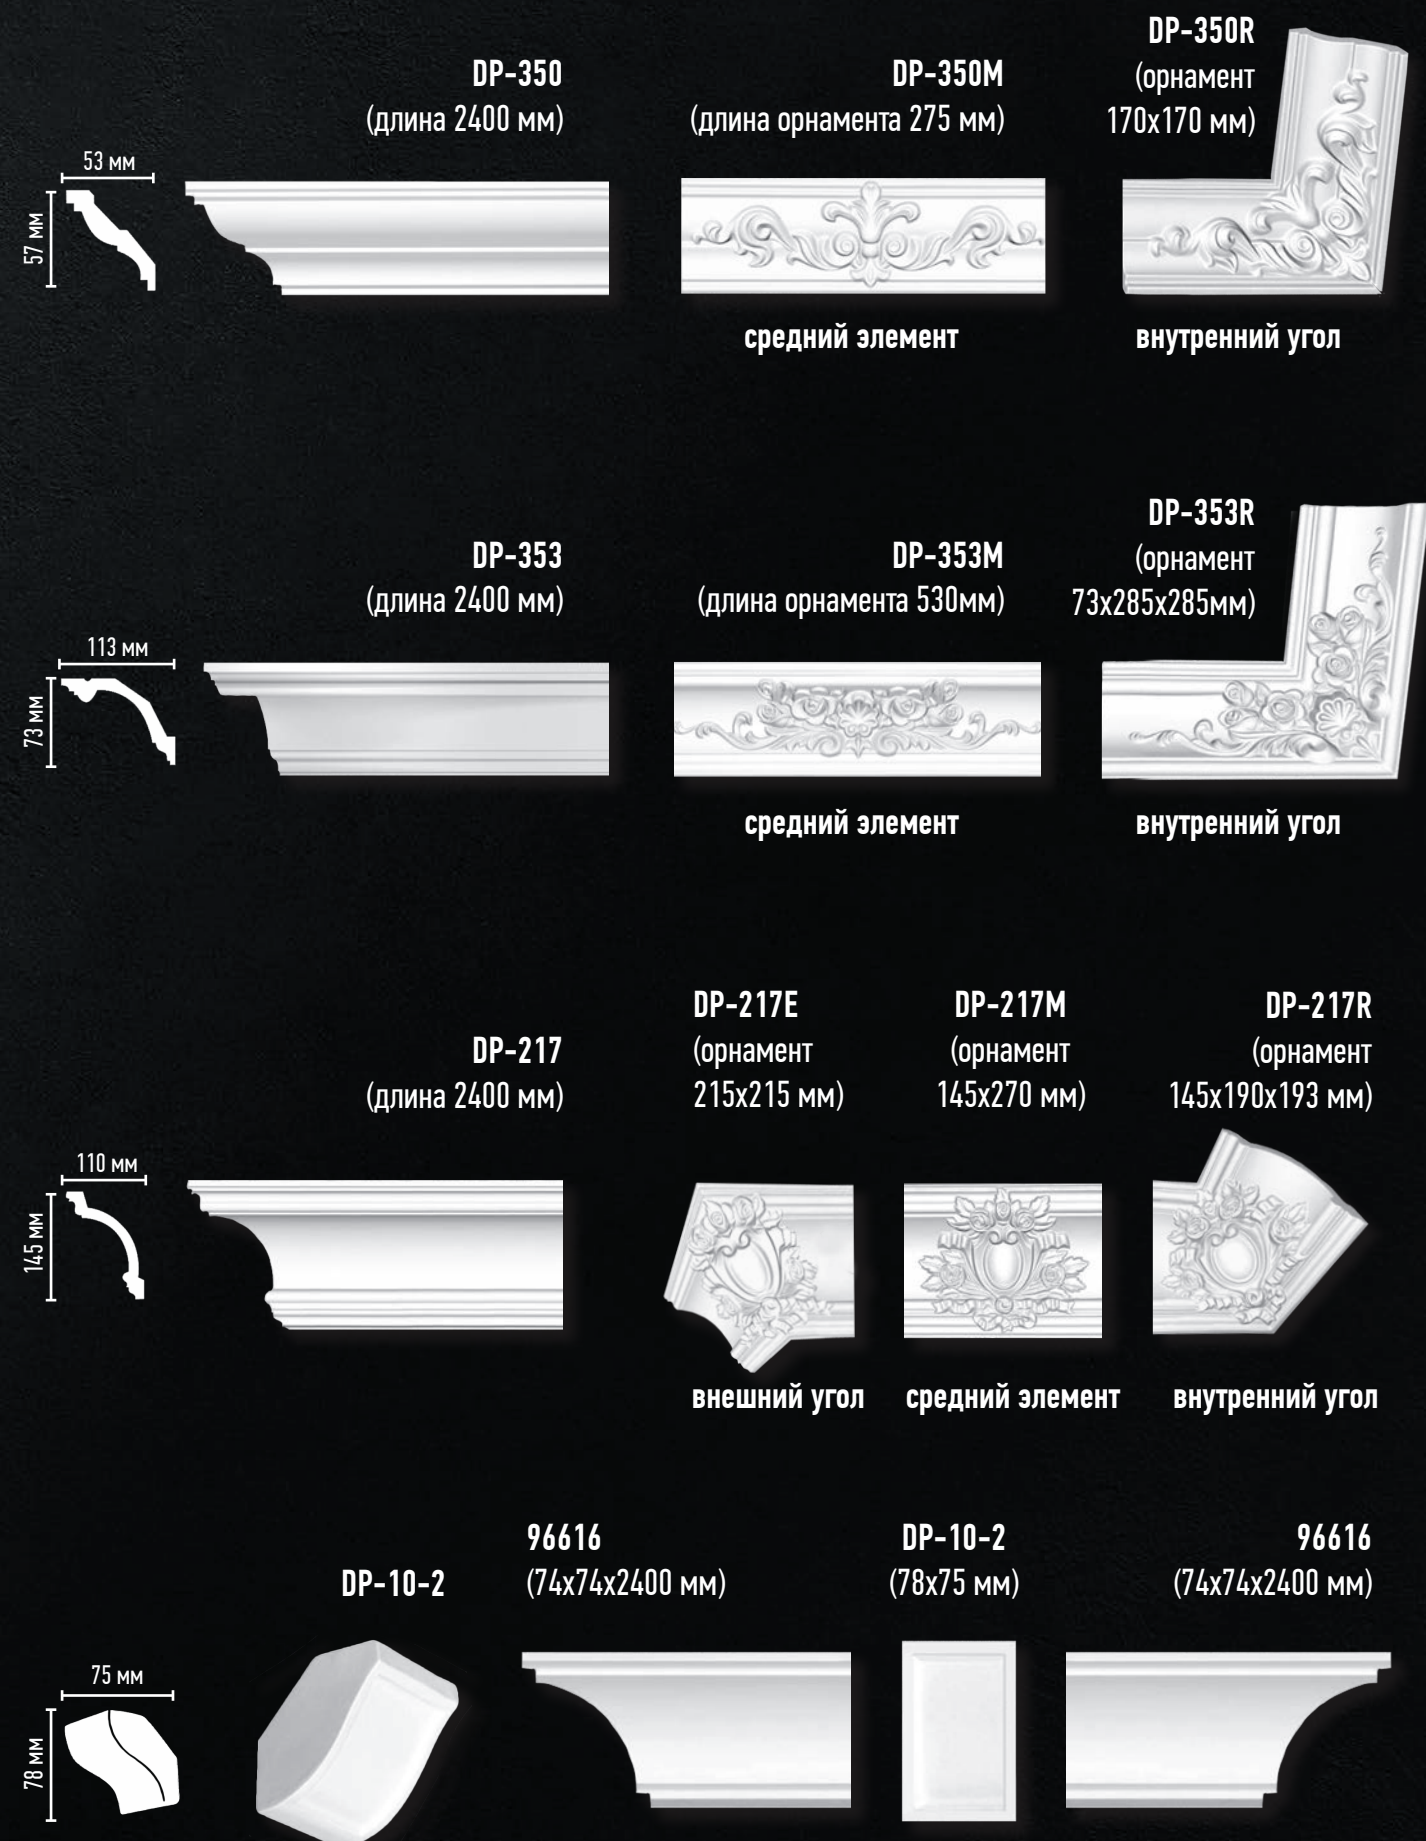

96159 (гибкий 96159F)

96628 (гибкий 96628F)

Длина 2400 мм

арт. 96900

Длина 2400 мм

ПЛИНТУСЫ ПОТОЛОЧНЫЕ С УГЛАМИ И КОМБИНИРОВАННЫЕ

Отсканируйте QR код
и ознакомьтесь с кол-
лекцией потолочных
плинтусов на сайте

Использование потолочных комбинированных профилей на стенах и потолке придаёт интерьеру чёткий рельеф и завершенность композиций. Благодаря литым углам DP-42, DP-52A и подходящим профилям: DP-40, DP-50A (линейный профиль) и DP-41, DP-51A (профиль с рисунком), Вы создадите индивидуальный интерьер.