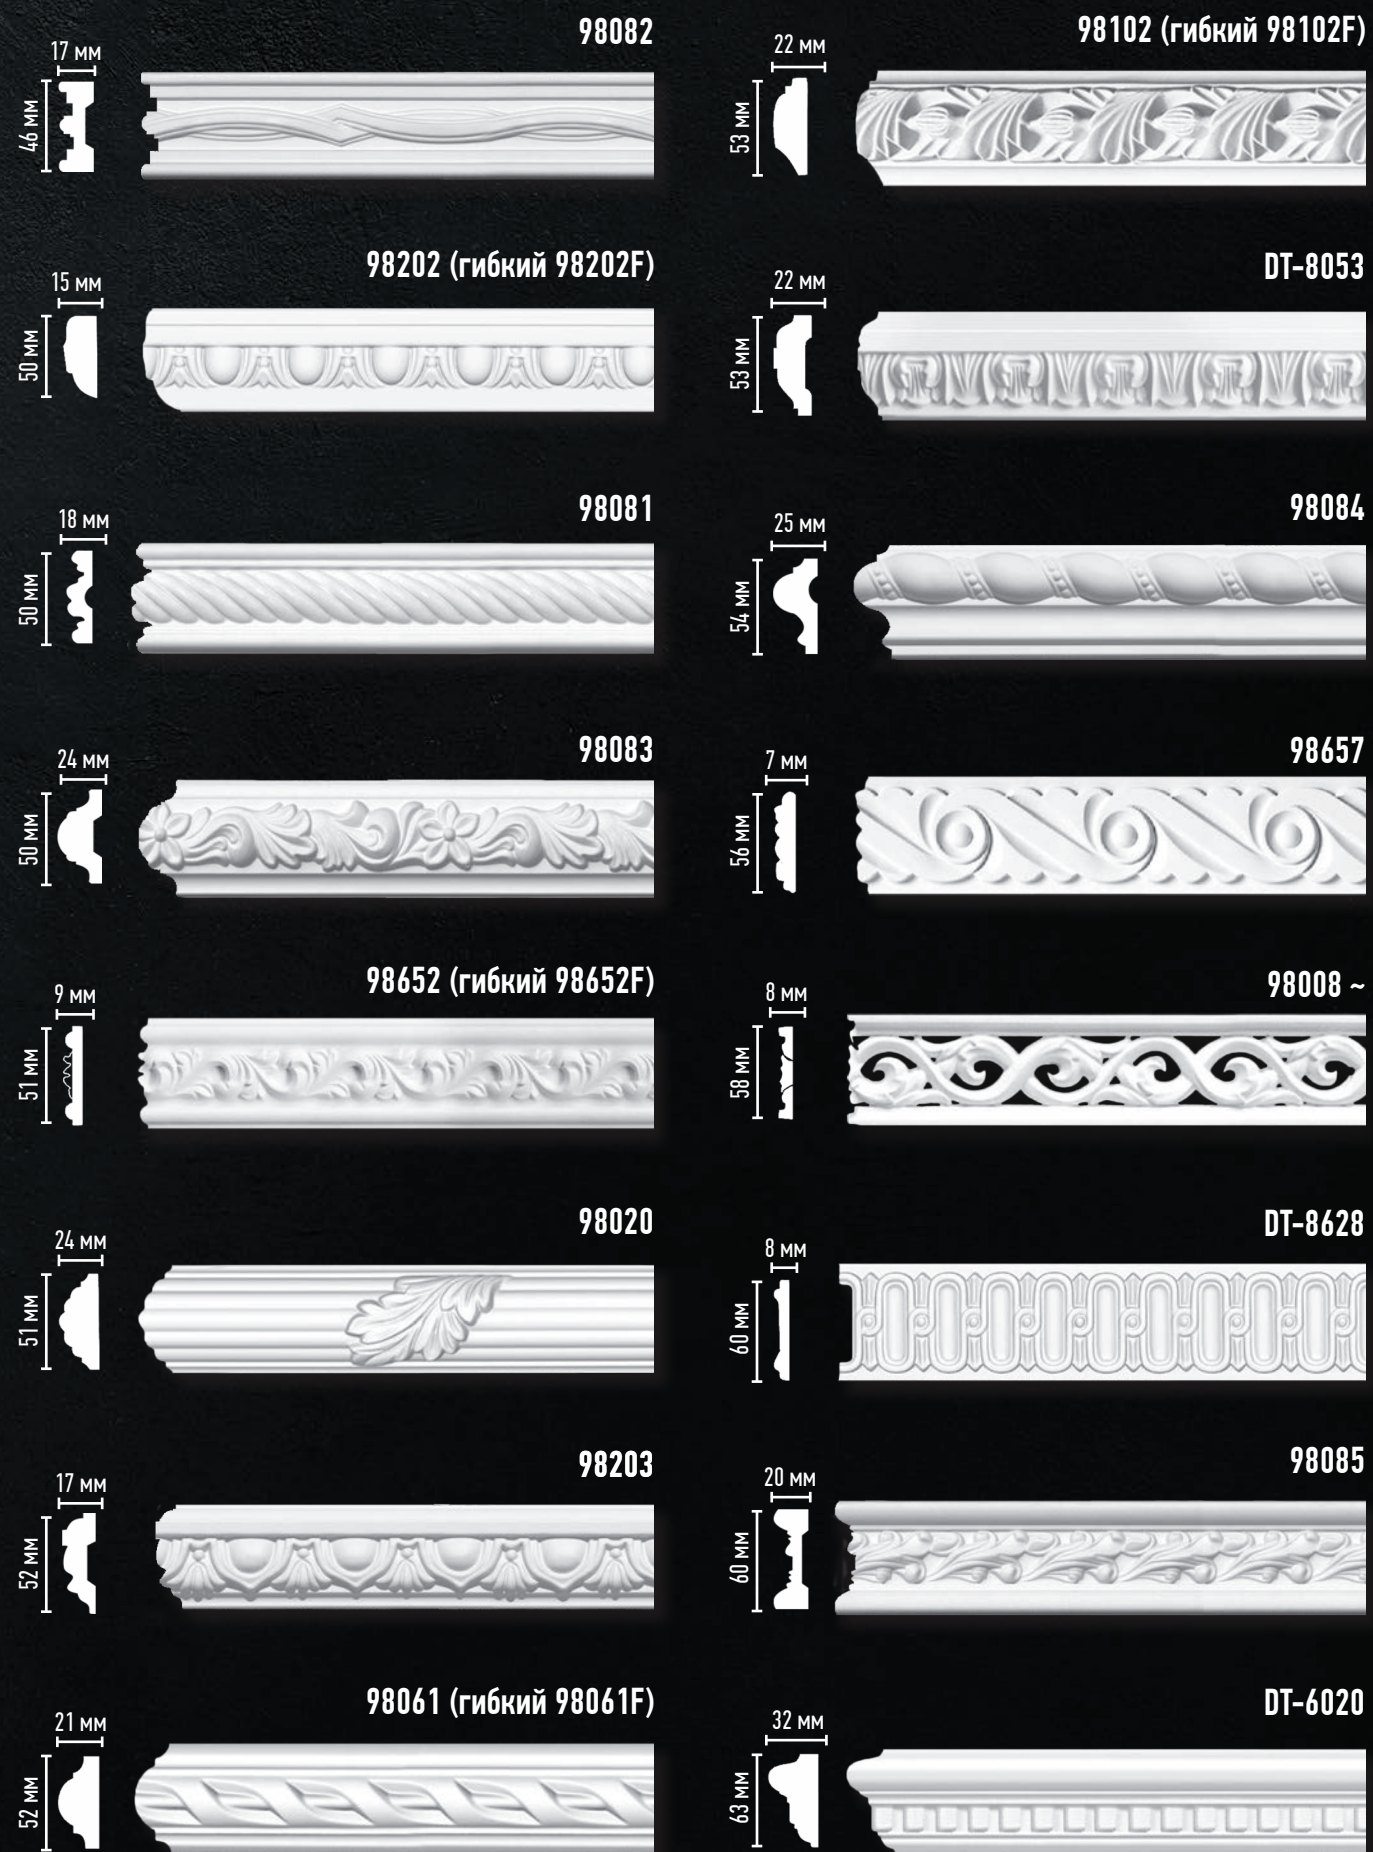

Отсканируйте QR код
и ознакомьтесь
с коллекцией
молдингов на сайте

Длина 2400 мм
~ молдинги со сквозным узором

МОЛДИНГИ С РИСУНКОМ

Длина 2400 мм
~ молдинги со сквозным узором

Длина 2400 мм
~ молдинги со сквозным узором