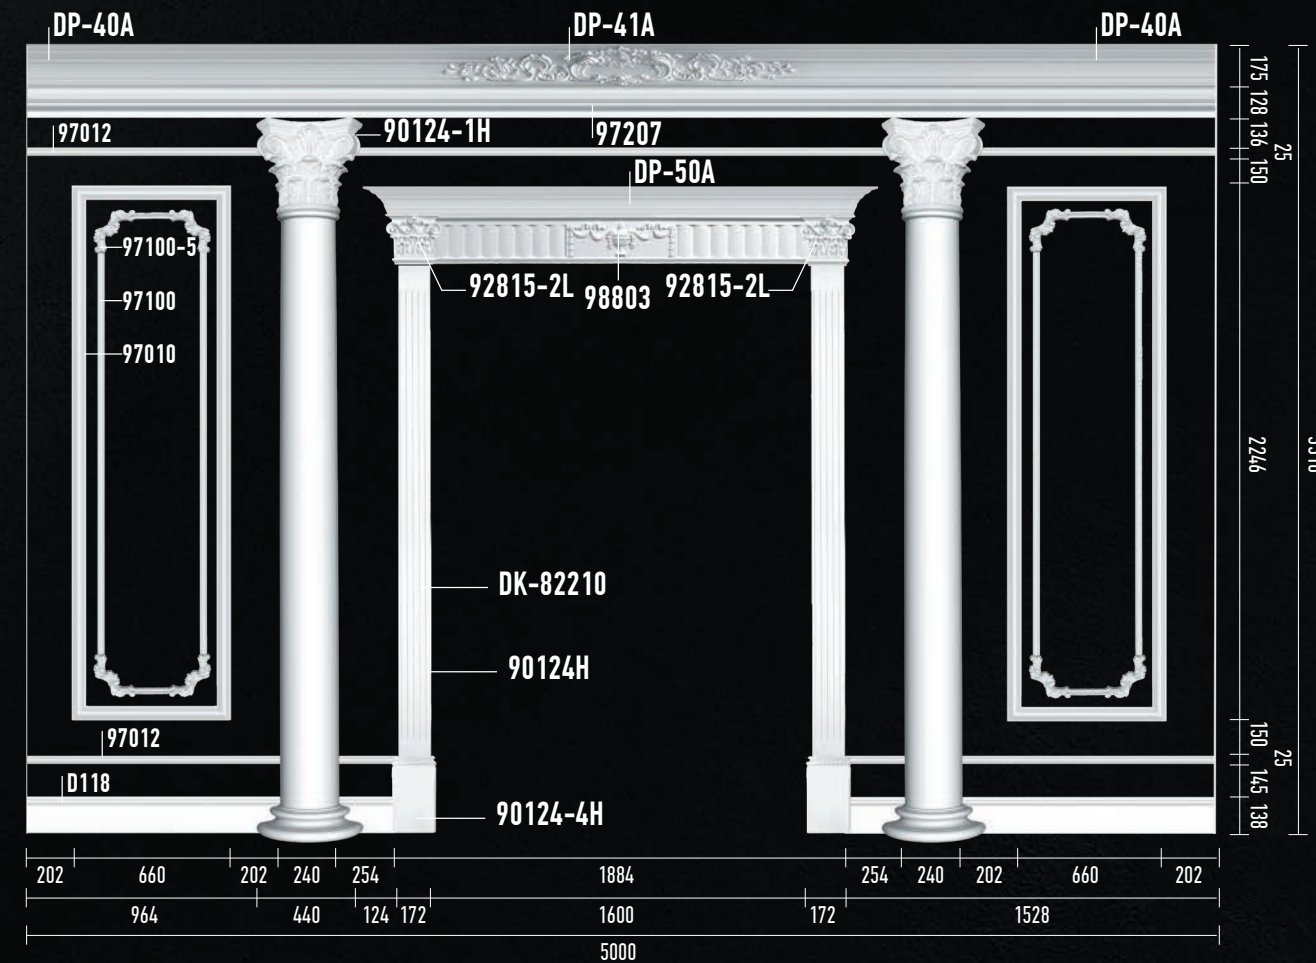

1. DP-41A - 1 шт., 2. DP-40A - 2 шт., 3. 90124-1H - 2 шт., 4. 90124H - 2 шт., 5. 90124-4H - 2 шт., 6. 92815-2L - 1 шт., 7. 92815-2R - 1 шт., 8. 98803 - 1 шт., 9. DP-50A - 1 шт., 10. DK-82210 - 2 шт., 11. DK-82212 - 2 шт., 12. 97012 - 4 шт., 13. D118 - 2 шт., 14. 97010 - 5 шт., 15. 97100-5 - 8 шт., 16. 97207 - 3 шт.