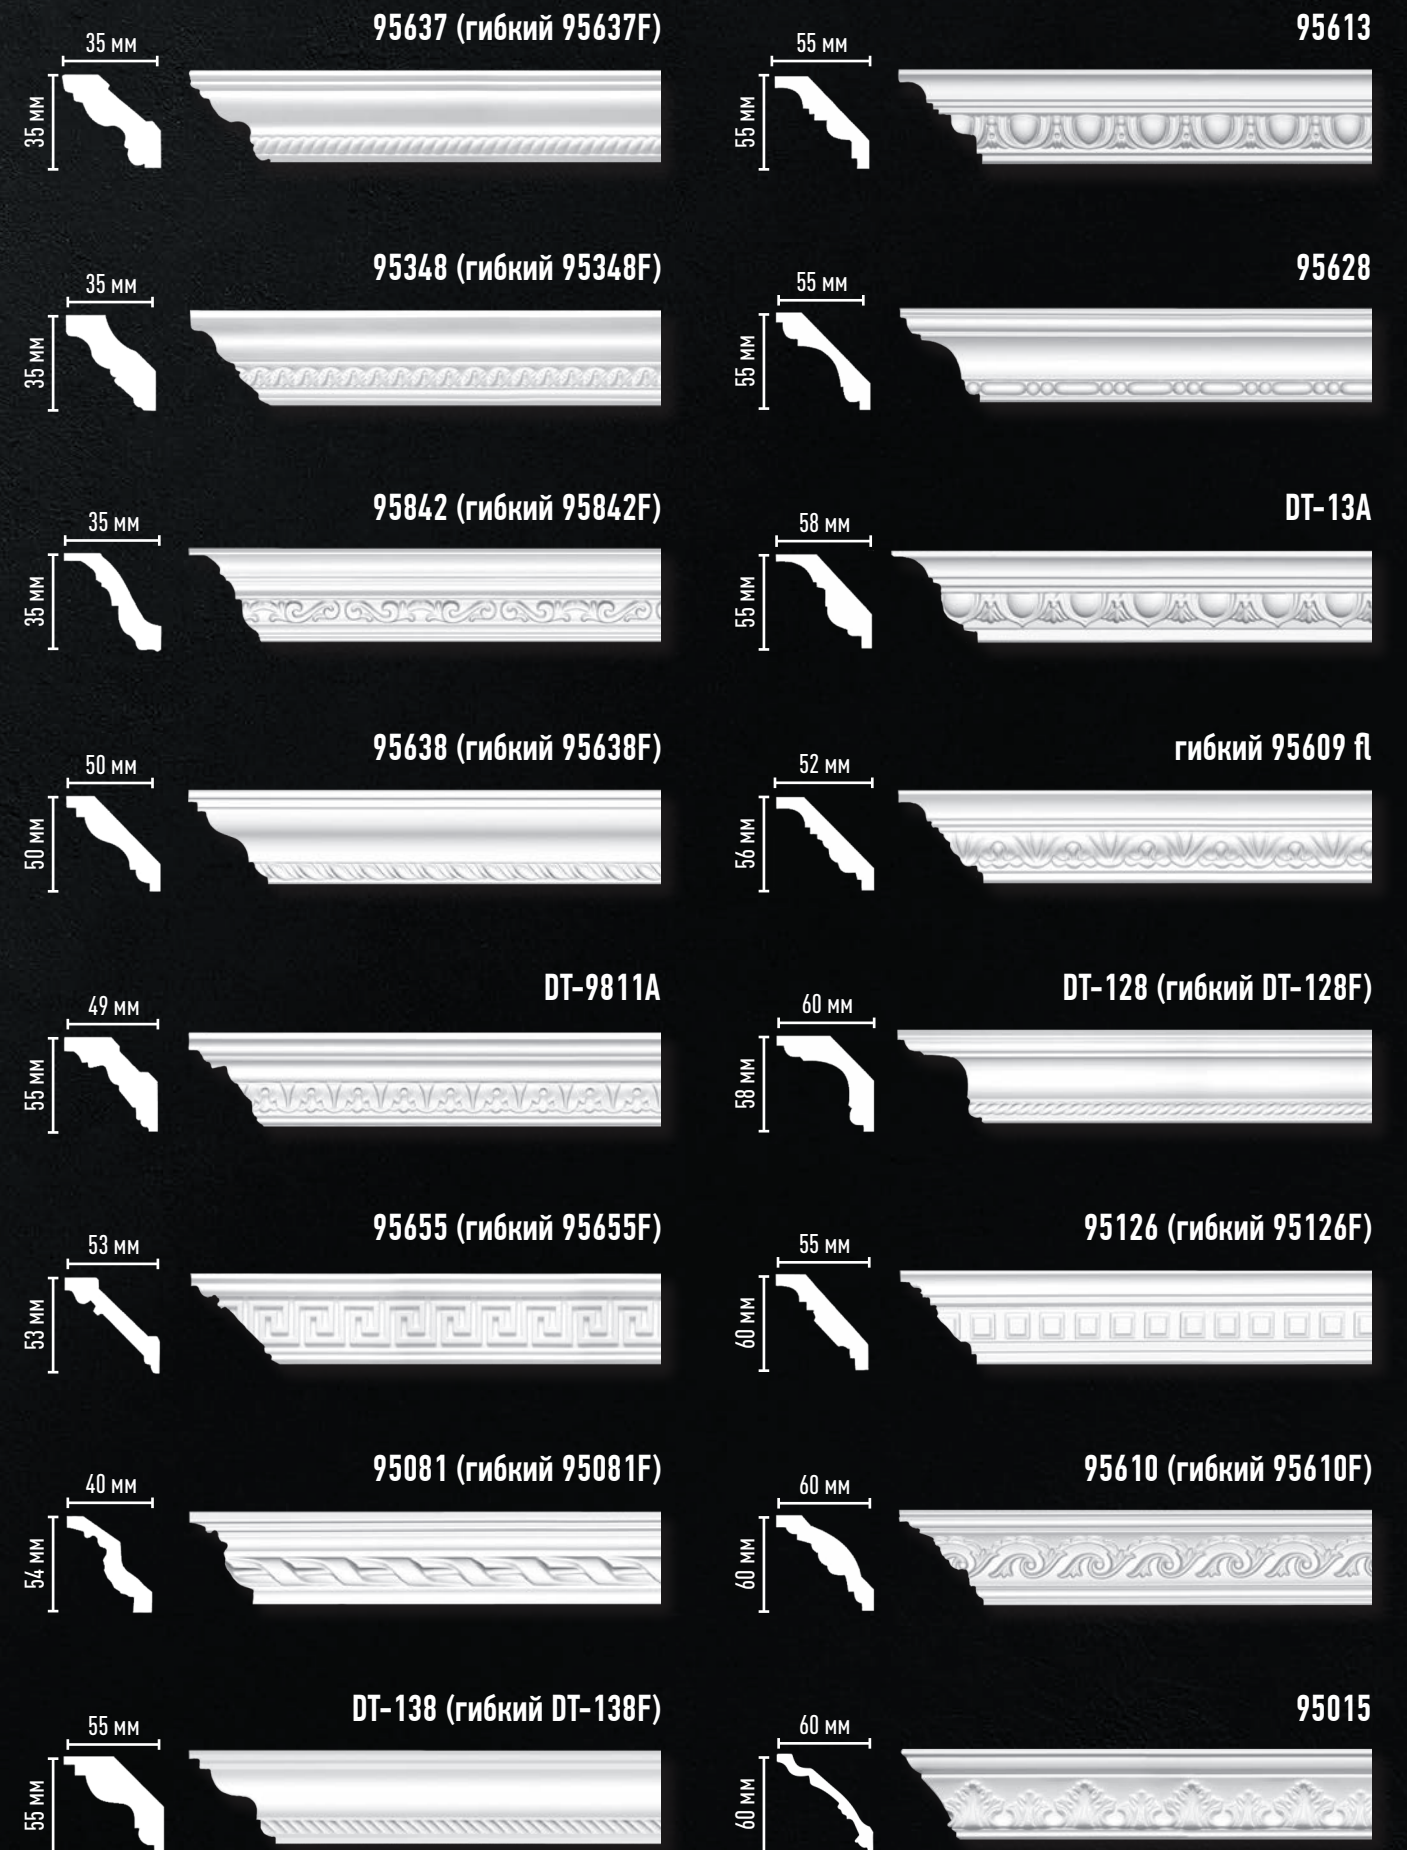

Создайте свой неповторимый интерьер с использованием наших лепных изделий!

DECOMASTER

ПЛИНТУСЫ ПОТОЛОЧНЫЕ С РИСУНКОМ

Отсканируйте QR код
и ознакомьтесь с кол-
лекцией потолочных
плинтусов на сайте

Длина 2400 мм

арт. 95021

Длина 2400 мм

Длина 2400 мм

95016

Гибкий 95621 fl

95020

95024

95023