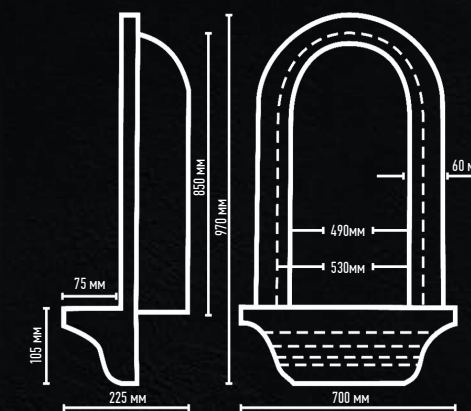

90018-2H
(125x360x180 мм)

90018H (Ø180x2400 мм)

90018-4H
(125 x Ø320 x 160 мм)

90018-1H
(300x360x180 мм)

90018-3H
(130x320x160 мм)

Высота x Ширина x Глубина (посадочные размеры)

Высота x Ширина x Глубина (посадочные размеры)

91361 (1111x600x210 мм)

91367 (245x700x80 мм)

91361 (1111x600x210 мм)

DNH 02 (970x700x225 мм)

КОЛЛЕКЦИЯ ДЮРОПРОФИЛЬ

Ударопрочные плинтусы и молдинги

Отсканируйте QR код
и ознакомьтесь с коллекцией
ДЮРОПРОФИЛЬ DECOMASTER