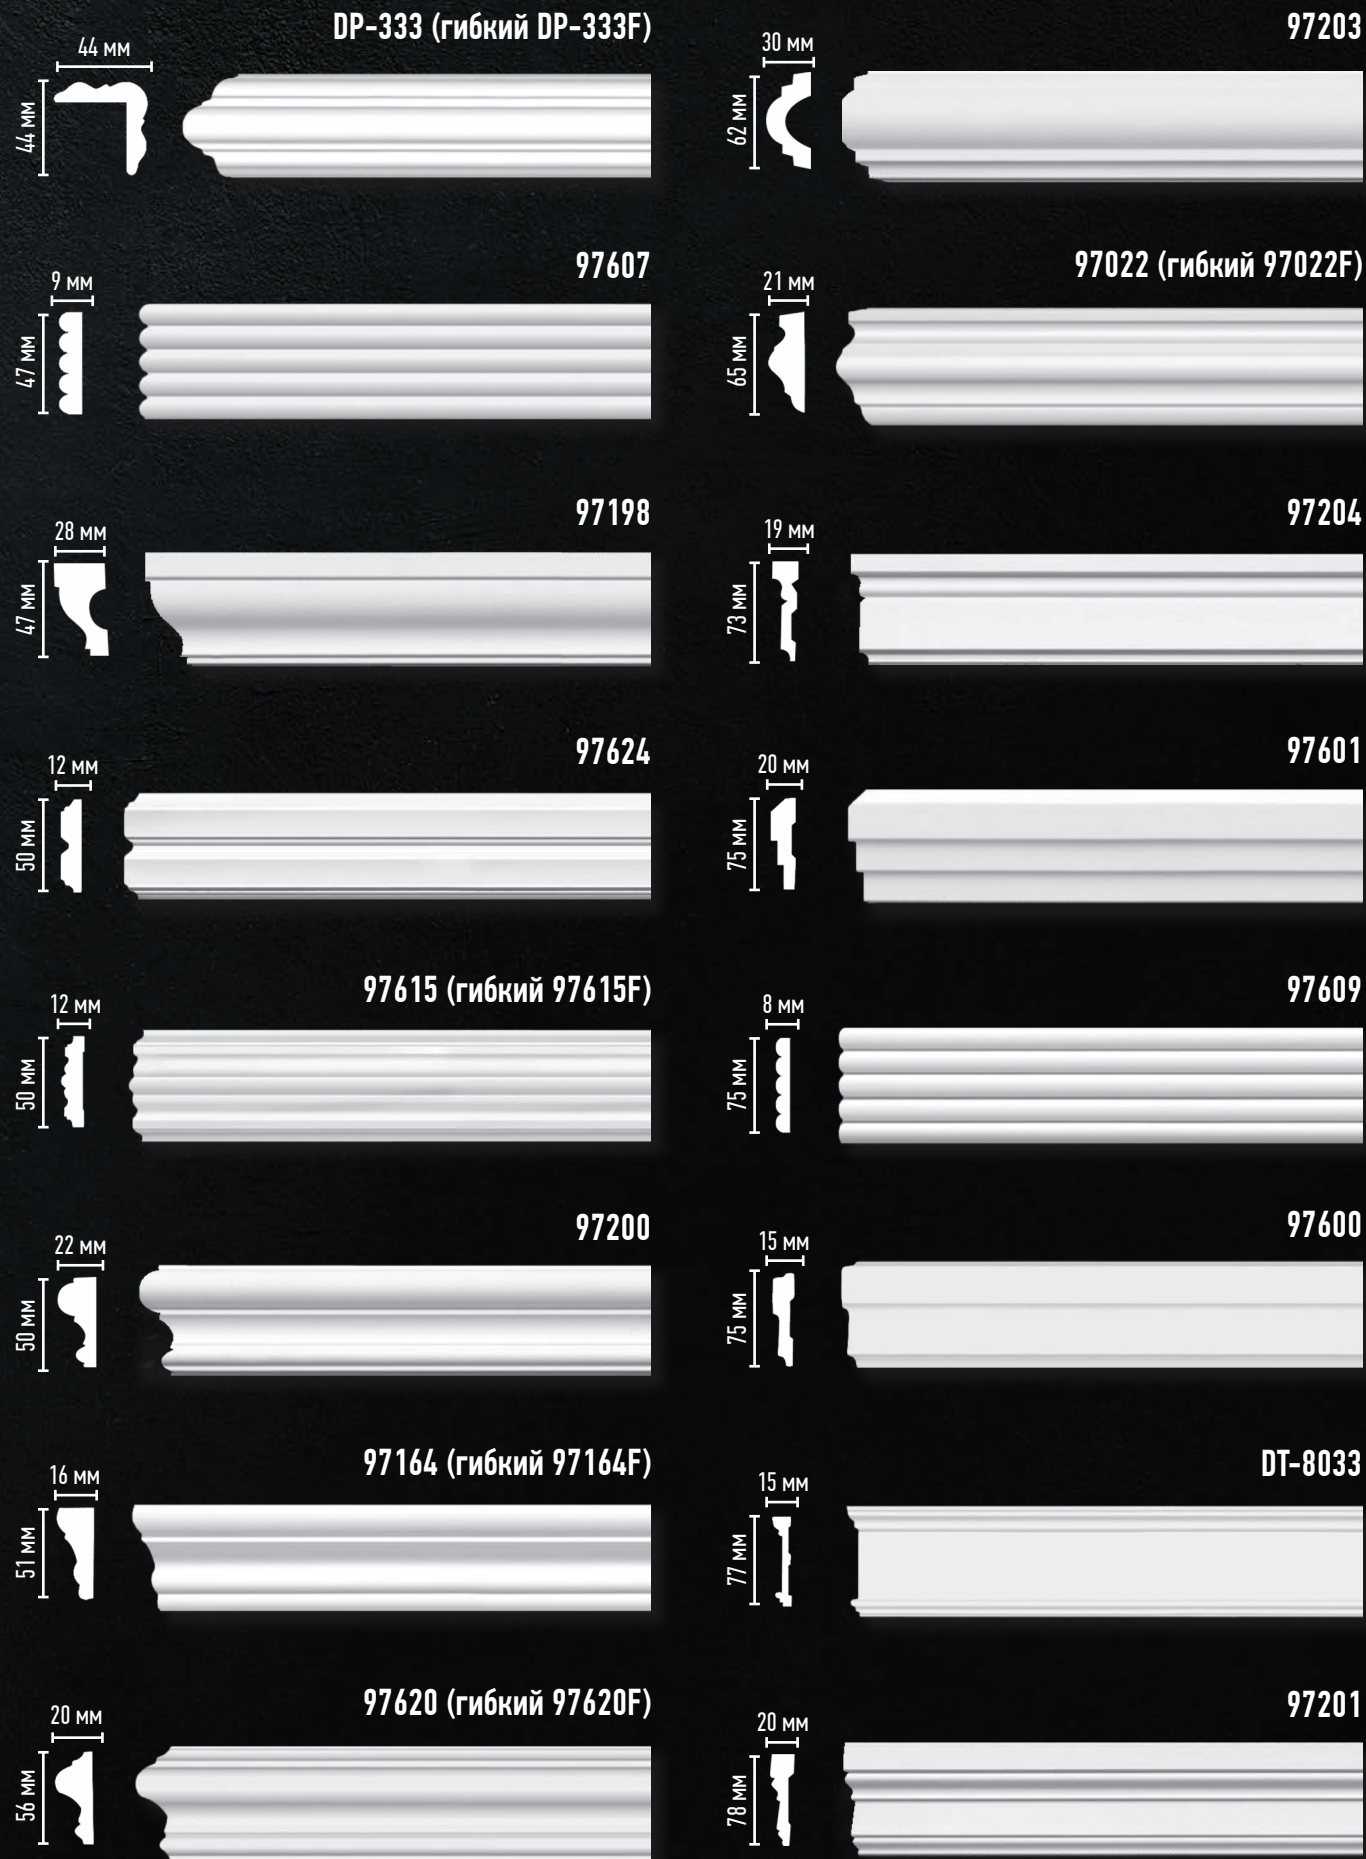

98088

98089

МОЛДИНГИ ГЛАДКИЕ

Отсканируйте QR код
и ознакомьтесь
с коллекцией
молдингов на сайте

Длина 2400 мм

МОЛДИНГИ ГЛАДКИЕ

Длина 2400 мм

арт. 897617-120