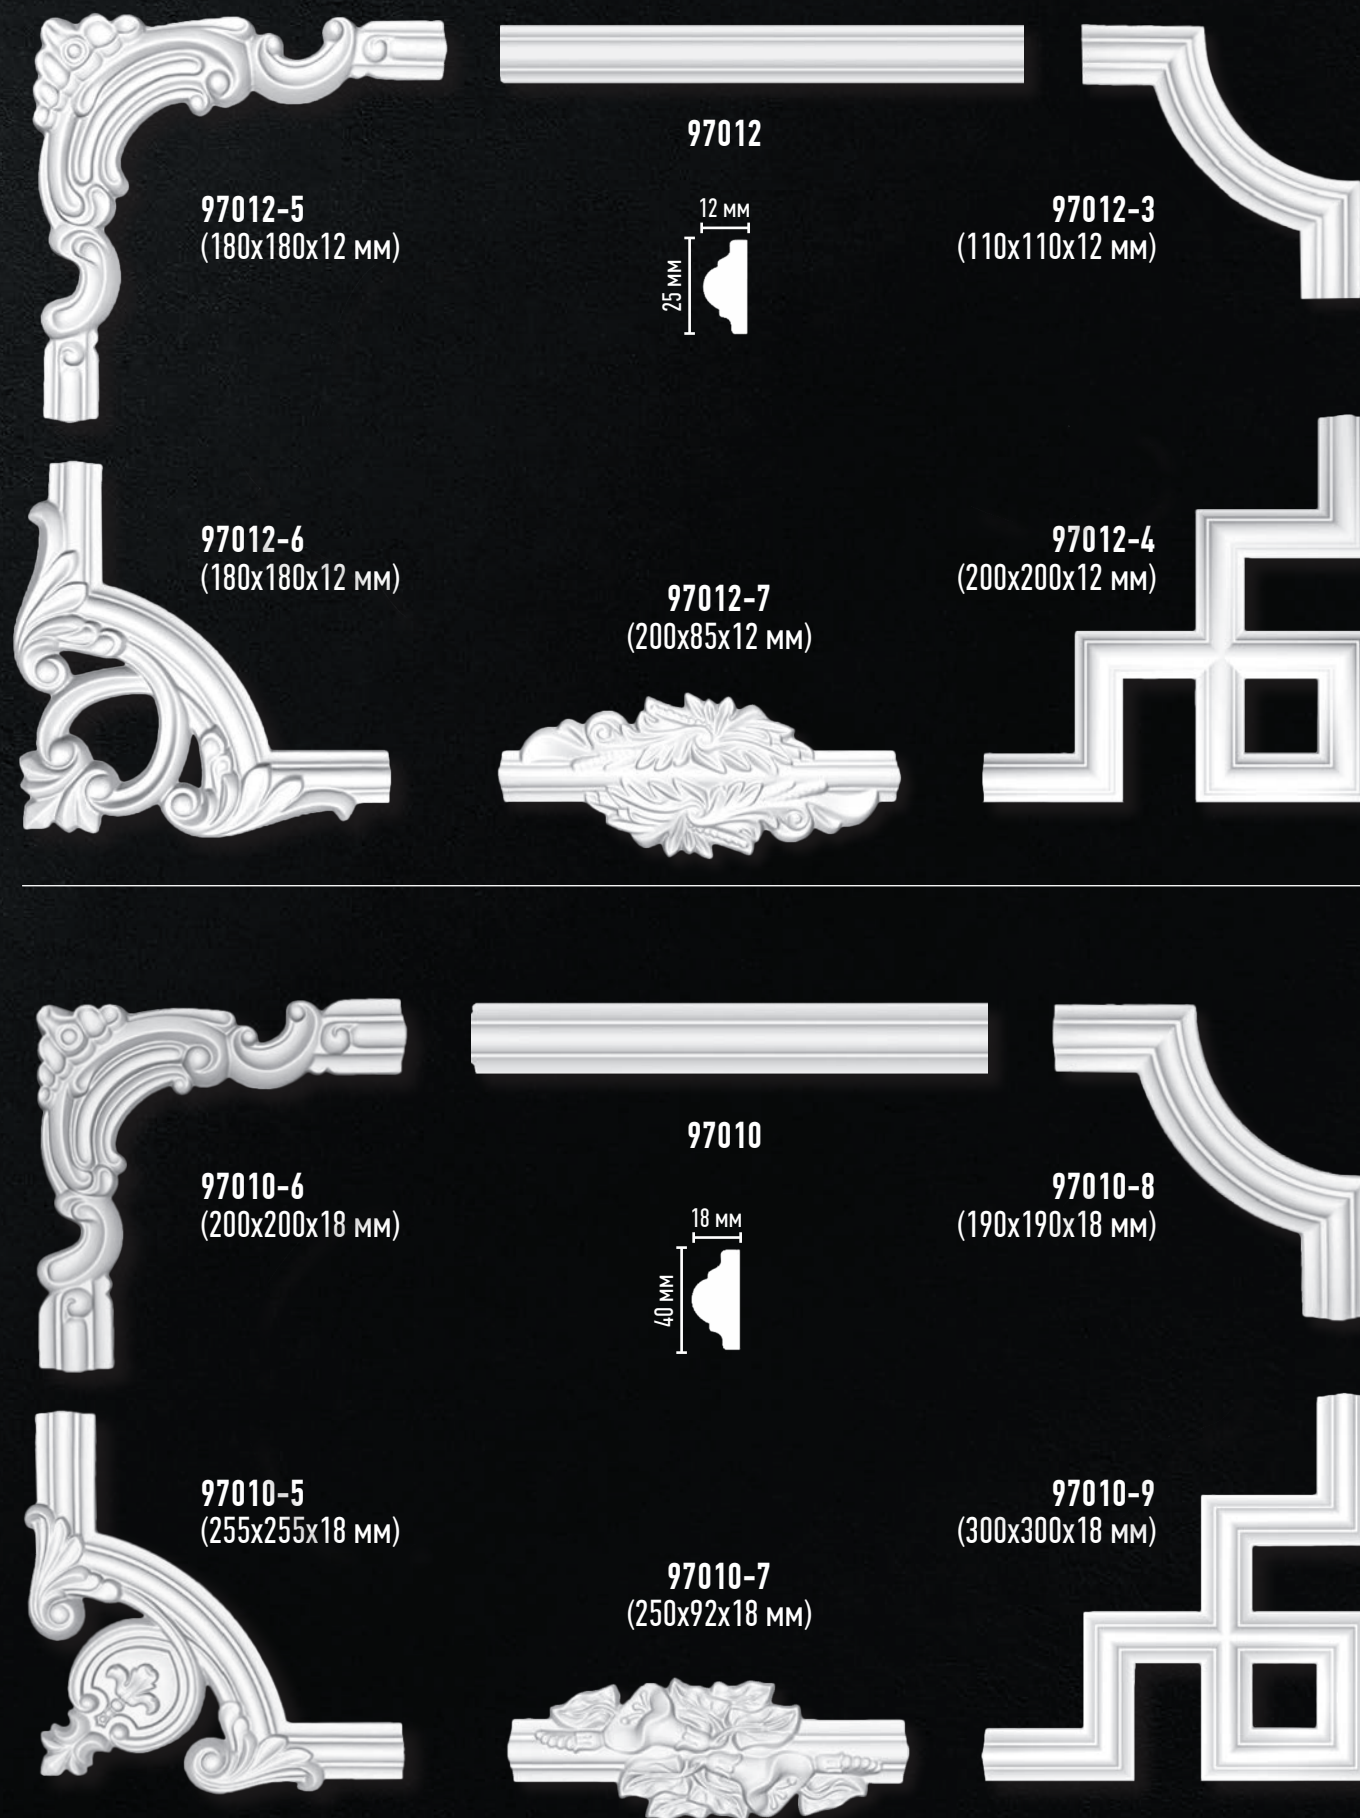

МОЛДИНГИ С УГЛОВЫМИ ЭЛЕМЕНТАМИ

Отсканируйте QR код
и ознакомьтесь
с коллекцией угловых
элементов на сайте

МОЛДИНГИ С УГЛОВЫМИ ЭЛЕМЕНТАМИ

Высота x Ширина x Глубина

98010-3
(135x135x10 мм)

97124-2
(170x170x15 мм)