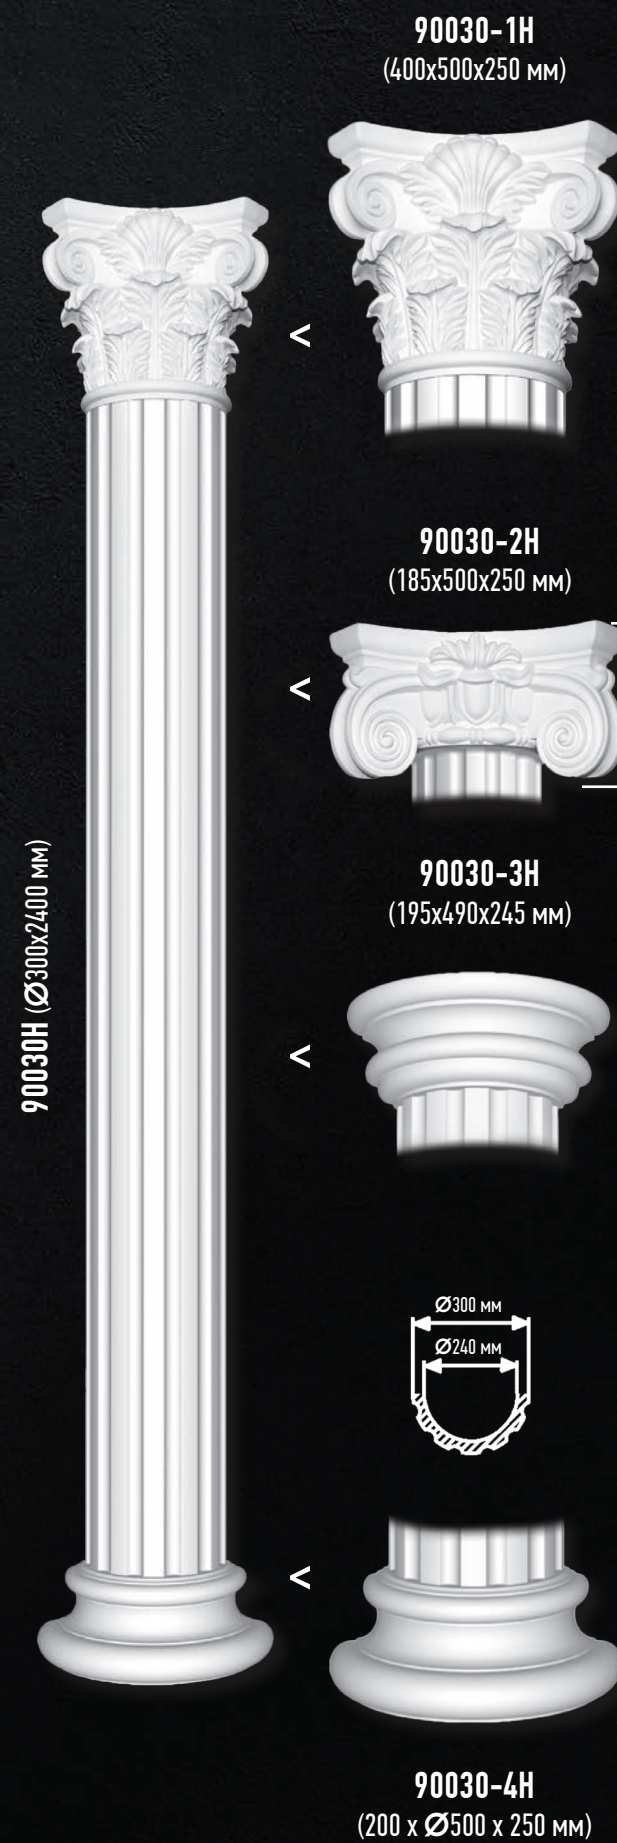

90018-2H
(125x360x180 мм)

90018H (Ø180x2400 мм)

90018-4H
(125 x Ø320 x 160 мм)

90018-1H
(300x360x180 мм)

90018-3H
(130x320x160 мм)

Высота x Ширина x Глубина (посадочные размеры)

Высота x Ширина x Глубина (посадочные размеры)