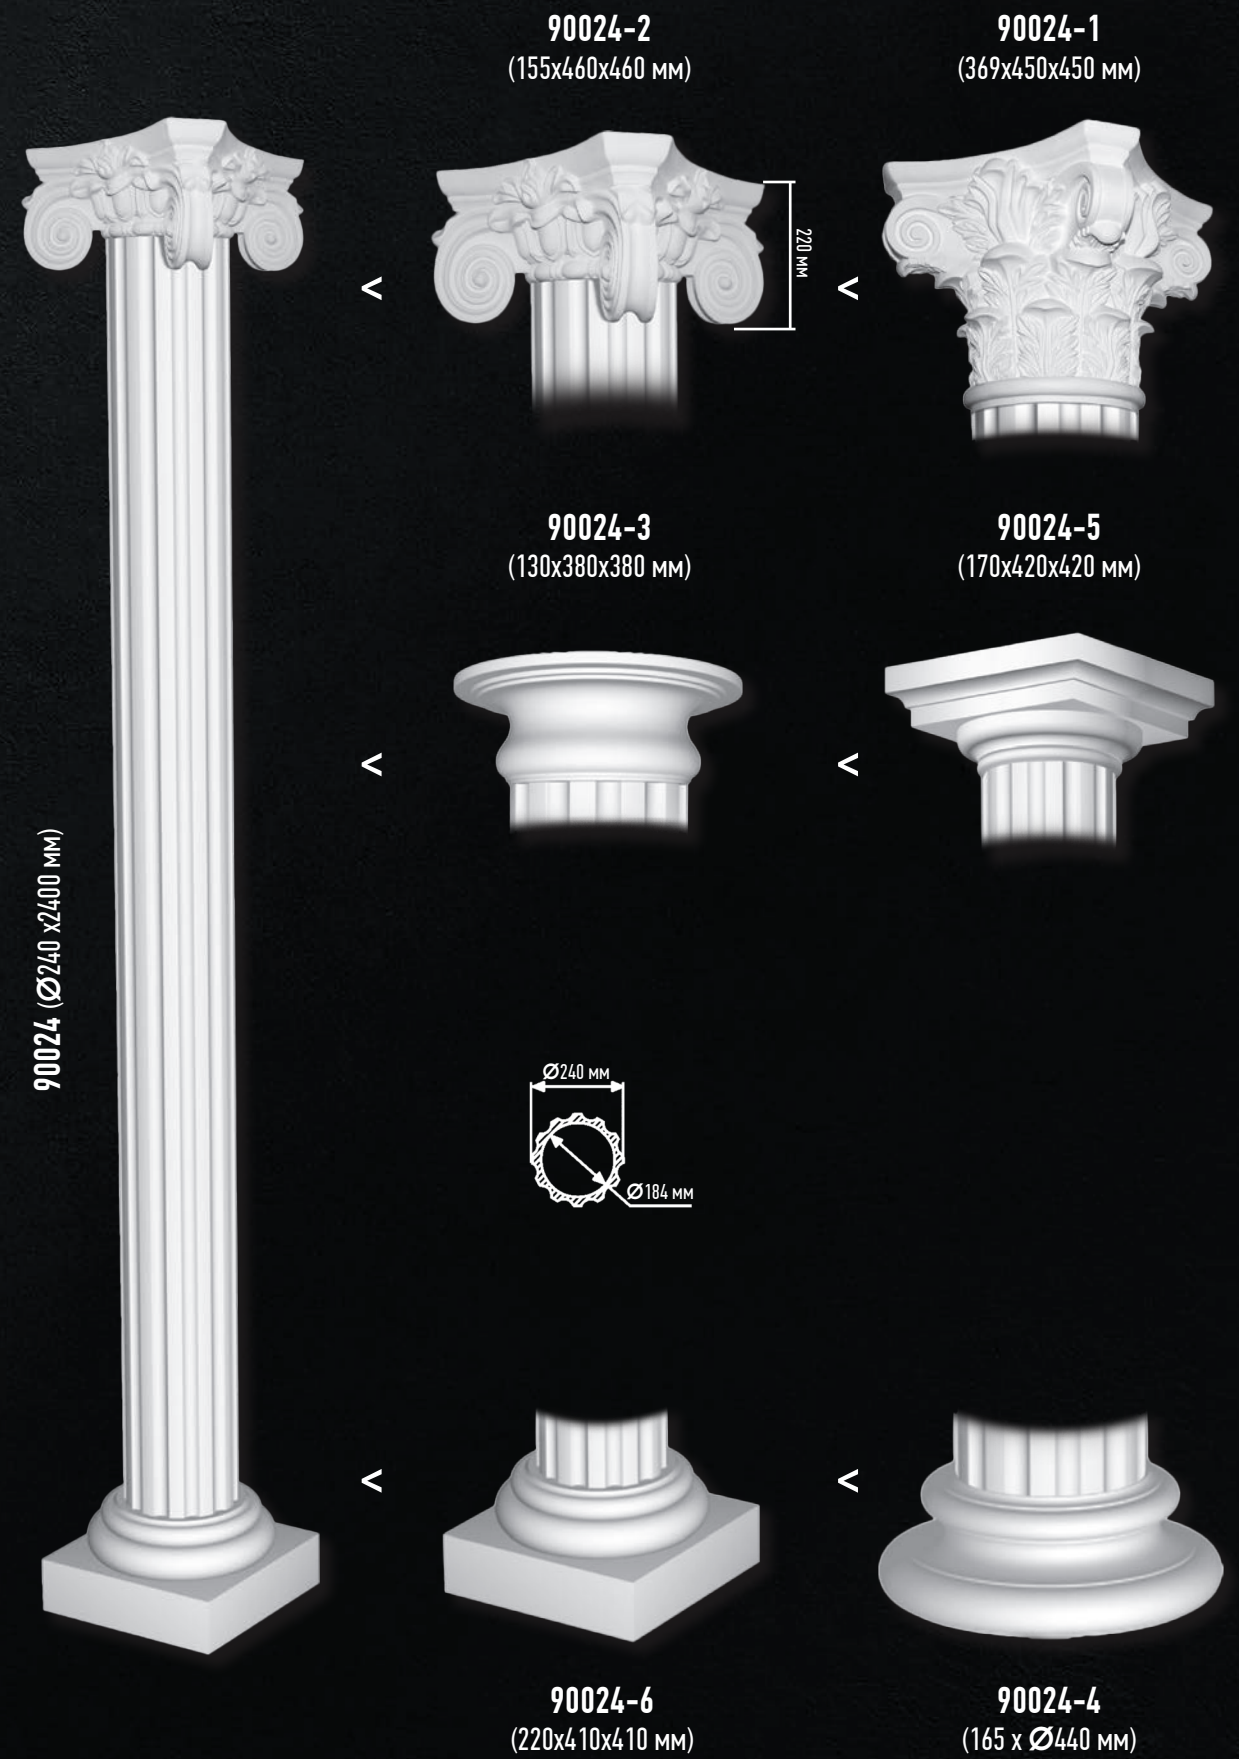

98803 (190x2400x45 мм)

92815-2R (190x203x67 мм)

DK-82210 (2000x142x15 мм)

DK-82210 (2000x142x15 мм)

DK-82212 (308x172x28 мм)

DK-82212 (308x172x28 мм)

арт. 92815-2R

арт. DK-82210

КОЛОННЫ

Отсканируйте QR код
и ознакомьтесь
с коллекцией колонн
на сайте

Высота x Ширина x Глубина (посадочные размеры)

Высота x Ширина x Глубина (посадочные размеры)

Высота x Ширина x Глубина (посадочные размеры)

	<p>90030-1 (400x500x500 мм)</p> 	<p>90018-1 (300x360x360 мм)</p> 
	<p>90030-2 (185x505x505 мм)</p> 	<p>90018-2 (125x360x360 мм)</p> 
<p>90030 (Ø300 x2400 мм)</p> 	<p>90030-3 (195x490x490 мм)</p>  <p>Ø300 мм Ø240 мм</p> 	<p>90018-3 (130x320x320 мм)</p> 
	<p>90030-4 (200 x Ø500 мм)</p> 	<p>90018-4 (125 x Ø320 мм)</p>  <p>Ø160 мм Ø140 мм Ø185 мм Ø150 мм</p> 
	<p>90118 (Ø180 x2400 мм)</p> 	