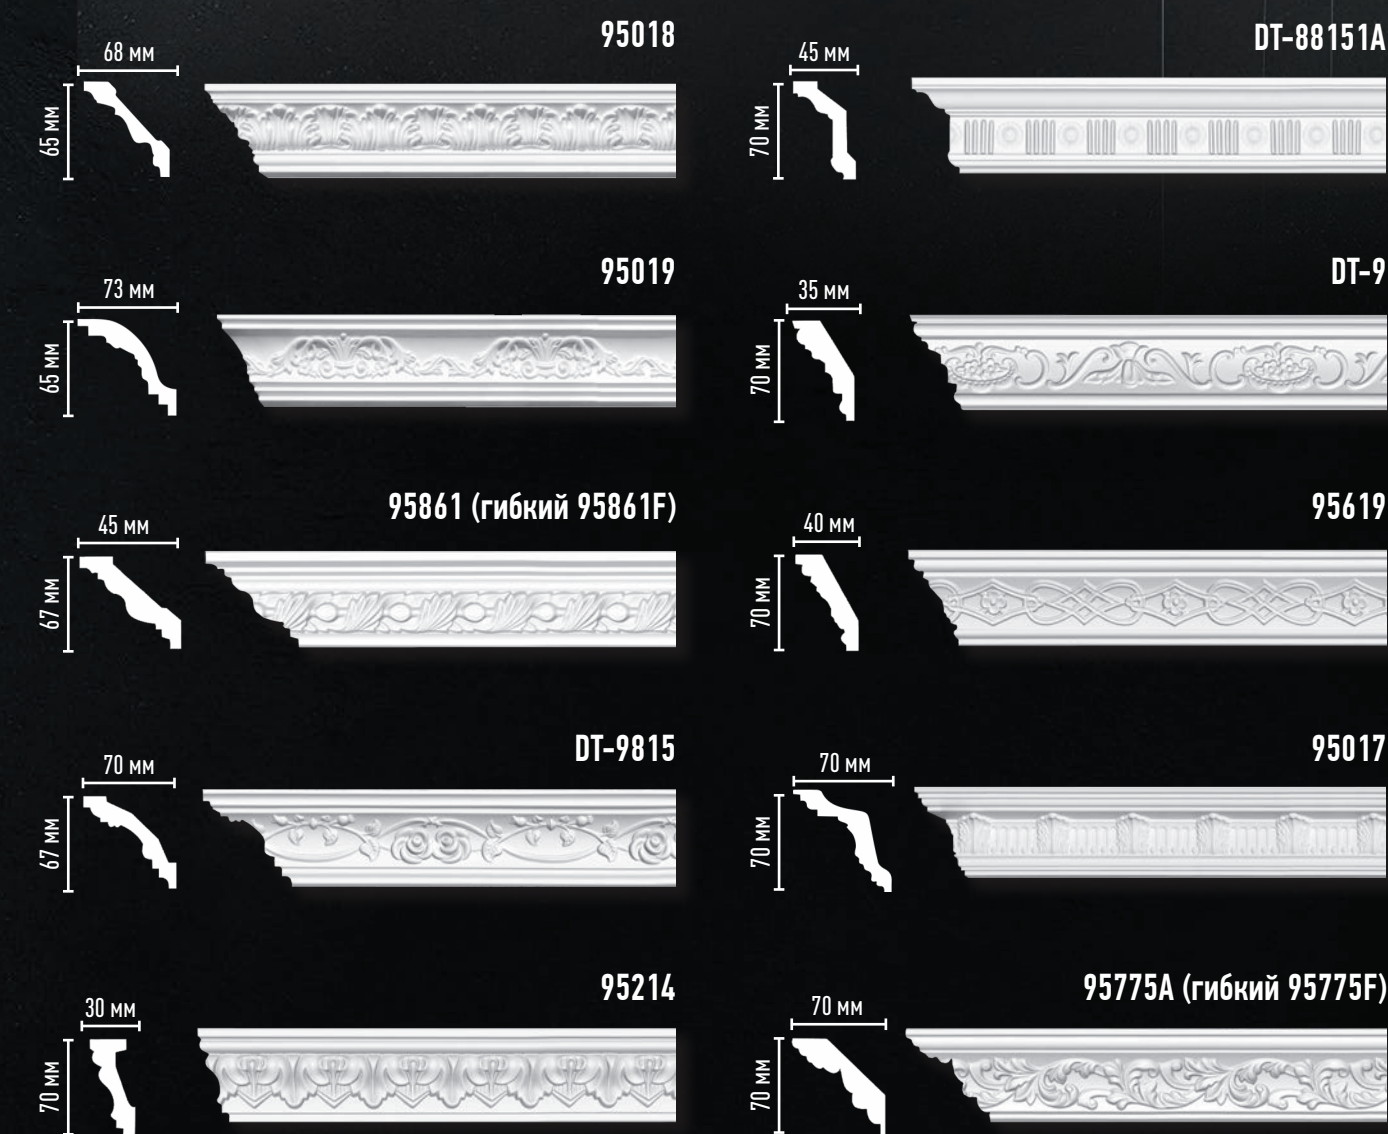

Создайте свой неповторимый интерьер с использованием наших лепных изделий!

DECOMASTER

ПЛИНТУСЫ ПОТОЛОЧНЫЕ С РИСУНКОМ

Отсканируйте QR код
и ознакомьтесь с кол-
лекцией потолочных
плинтусов на сайте

Длина 2400 мм

арт. 95021

Длина 2400 мм

Длина 2400 мм

95016

Гибкий 95621 fl

95020

95024

95023