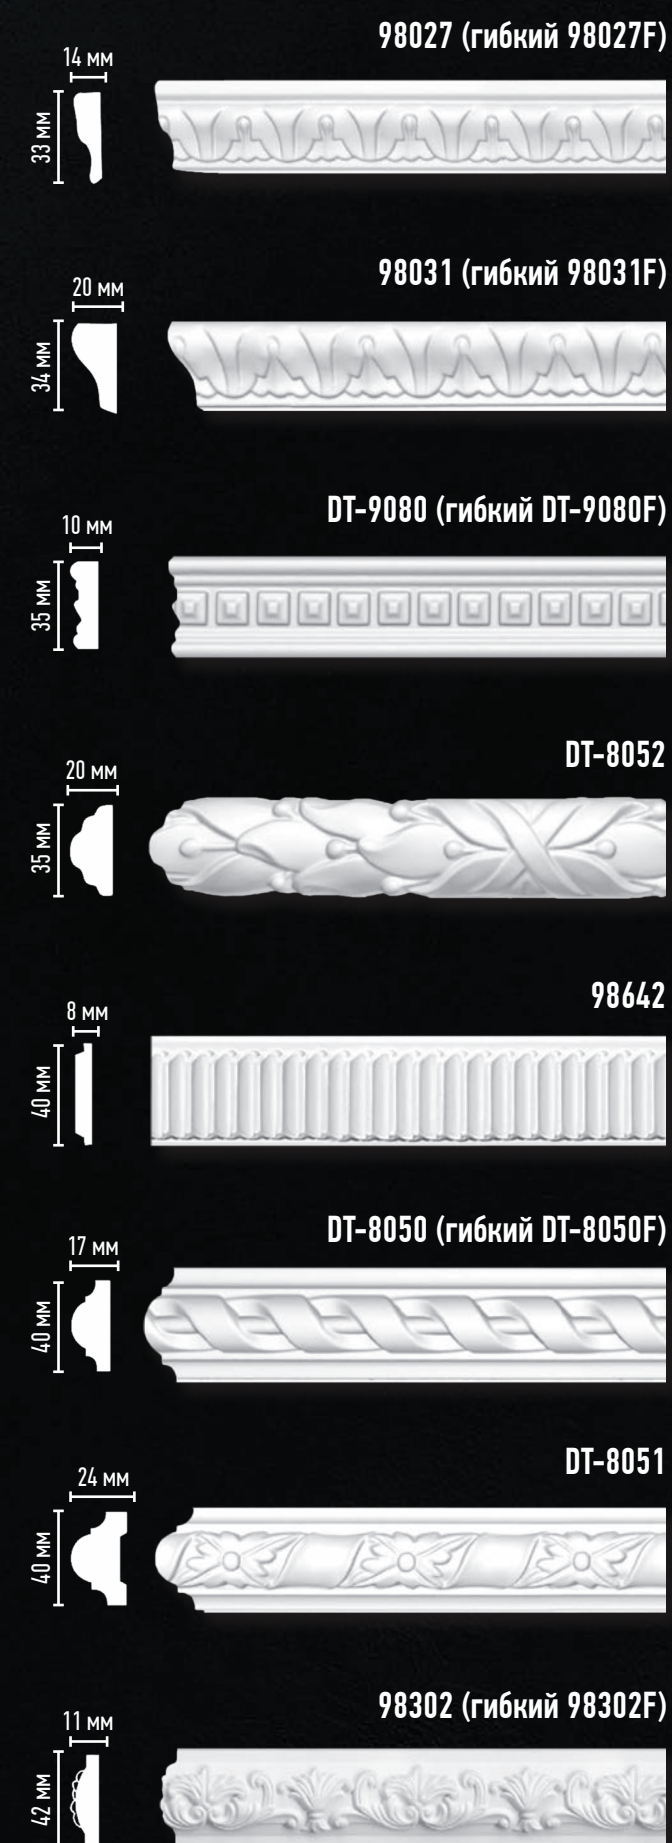

DP-40A (2400 мм)

DP-42A (1280 мм)

вспомогательный элемент для декорирования внутренних углов

DP-42A

вид внутреннего угла

DP-41A (2400 мм)

вид центрального профиля (длина орнамента 1185 мм)

МОЛДИНГИ С РИСУНКОМ

Отсканируйте QR код
и ознакомьтесь
с коллекцией
молдингов на сайте

Длина 2400 мм
~ молдинги со сквозным узором

МОЛДИНГИ С РИСУНКОМ

Длина 2400 мм
~ молдинги со сквозным узором

Длина 2400 мм
~ молдинги со сквозным узором