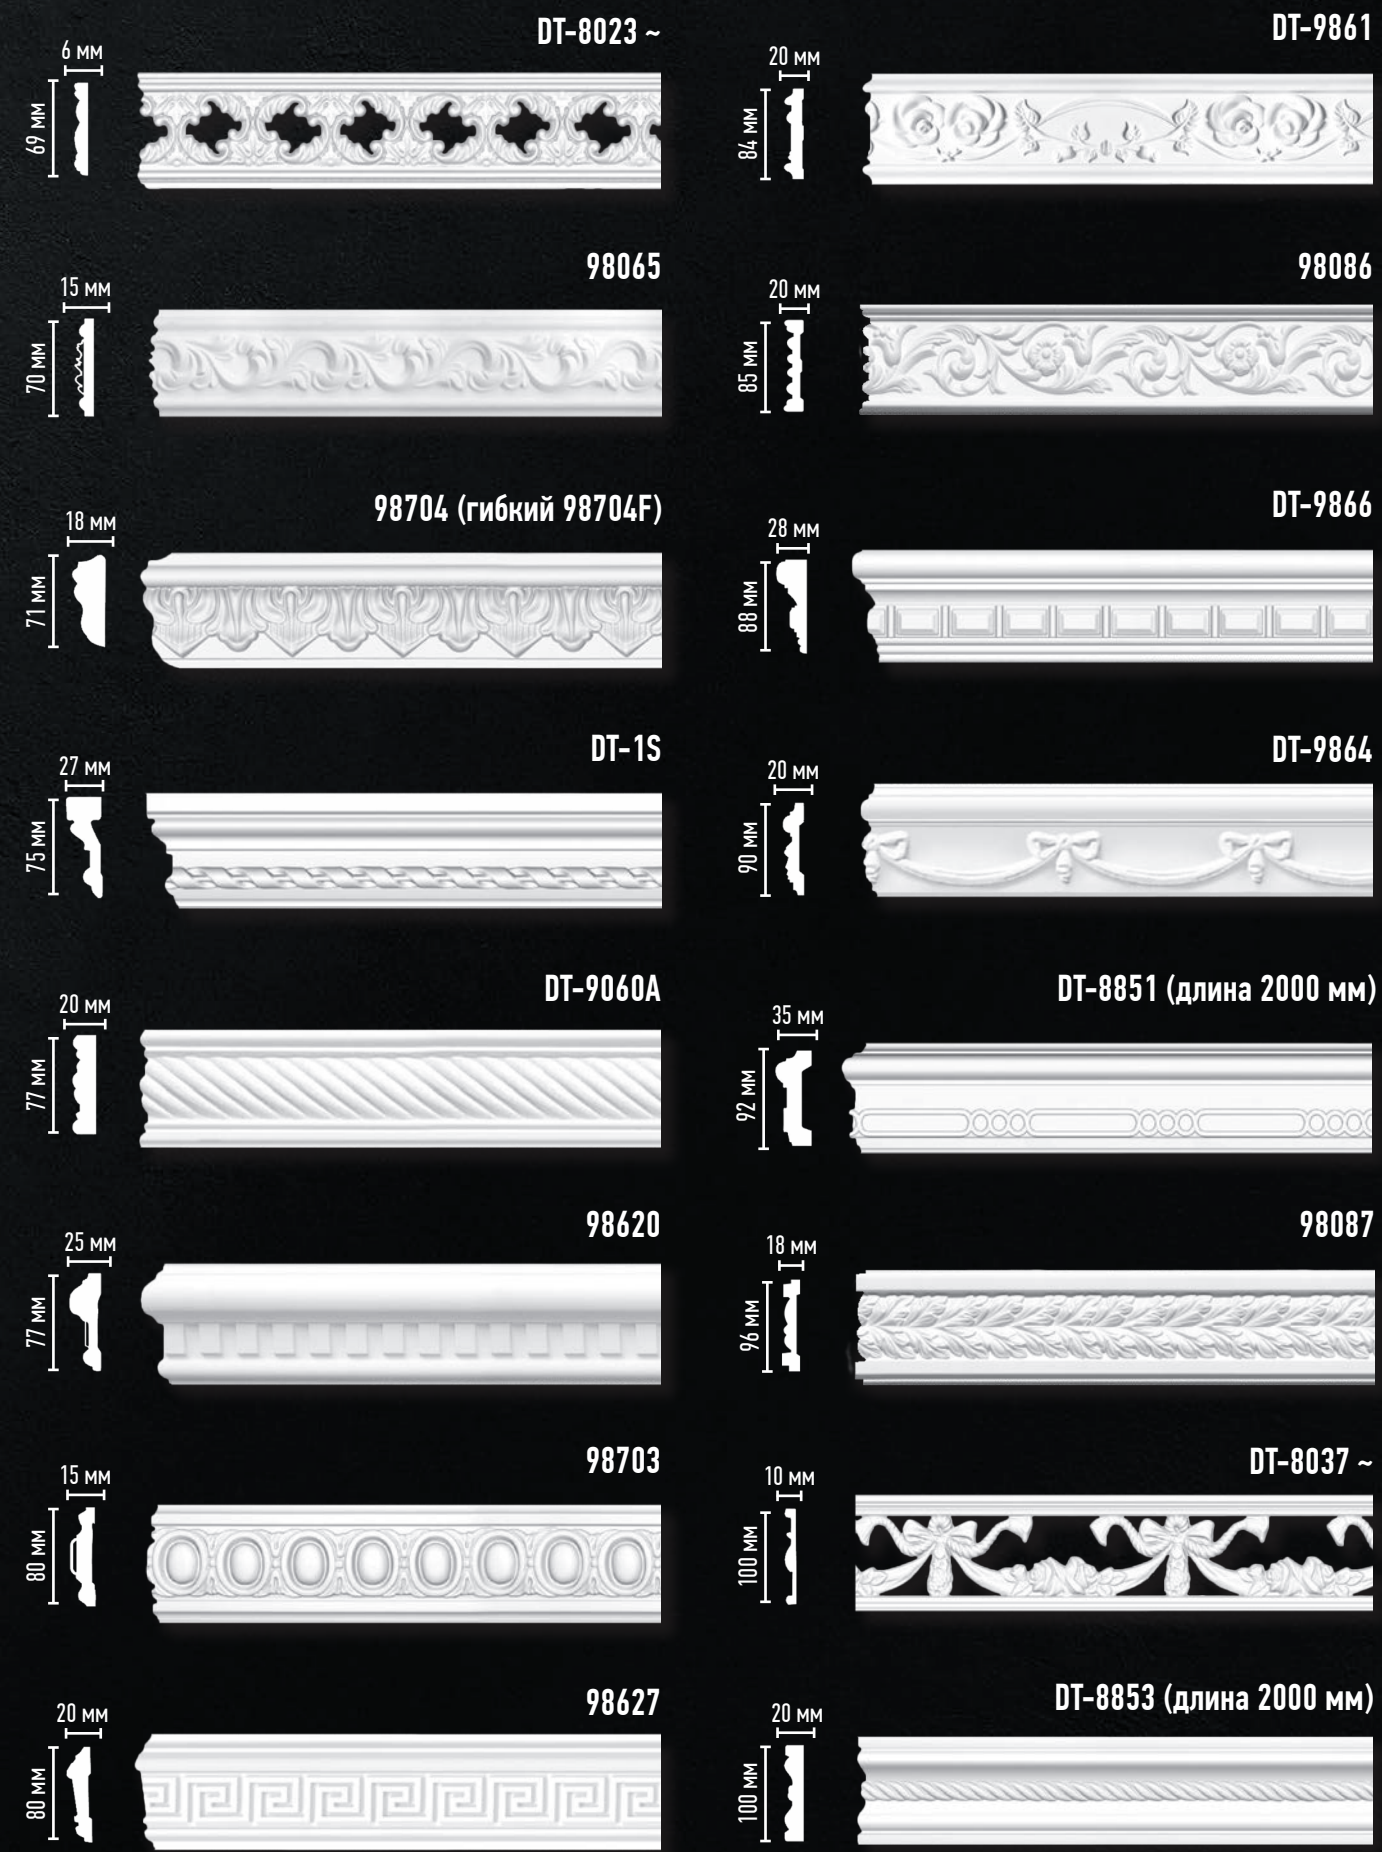

Отсканируйте QR код
и ознакомьтесь
с коллекцией
молдингов на сайте

Длина 2400 мм
~ молдинги со сквозным узором

МОЛДИНГИ С РИСУНКОМ

Длина 2400 мм
~ молдинги со сквозным узором

Длина 2400 мм
~ молдинги со сквозным узором