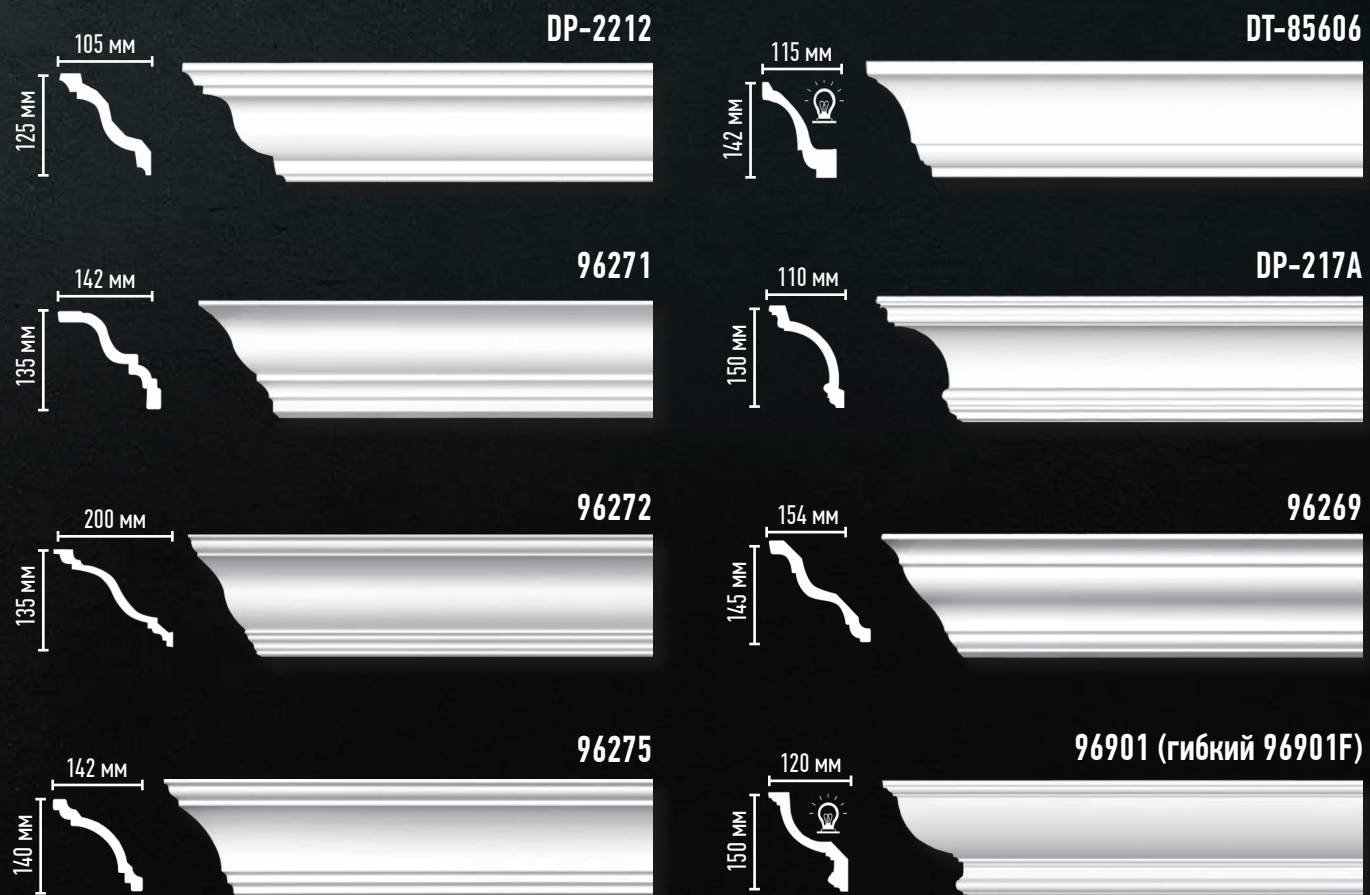

96159 (гибкий 96159F)

96628 (гибкий 96628F)

Длина 2400 мм

арт. 96900

Длина 2400 мм

ПЛИНТУСЫ ПОТОЛОЧНЫЕ С УГЛАМИ И КОМБИНИРОВАННЫЕ

Отсканируйте QR код
и ознакомьтесь с кол-
лекцией потолочных
плинтусов на сайте

Использование потолочных комбинированных профилей на стенах и потолке придаёт интерьеру чёткий рельеф и завершенность композиций. Благодаря литым углам DP-42, DP-52A и подходящим профилям: DP-40, DP-50A (линейный профиль) и DP-41, DP-51A (профиль с рисунком), Вы создадите индивидуальный интерьер.