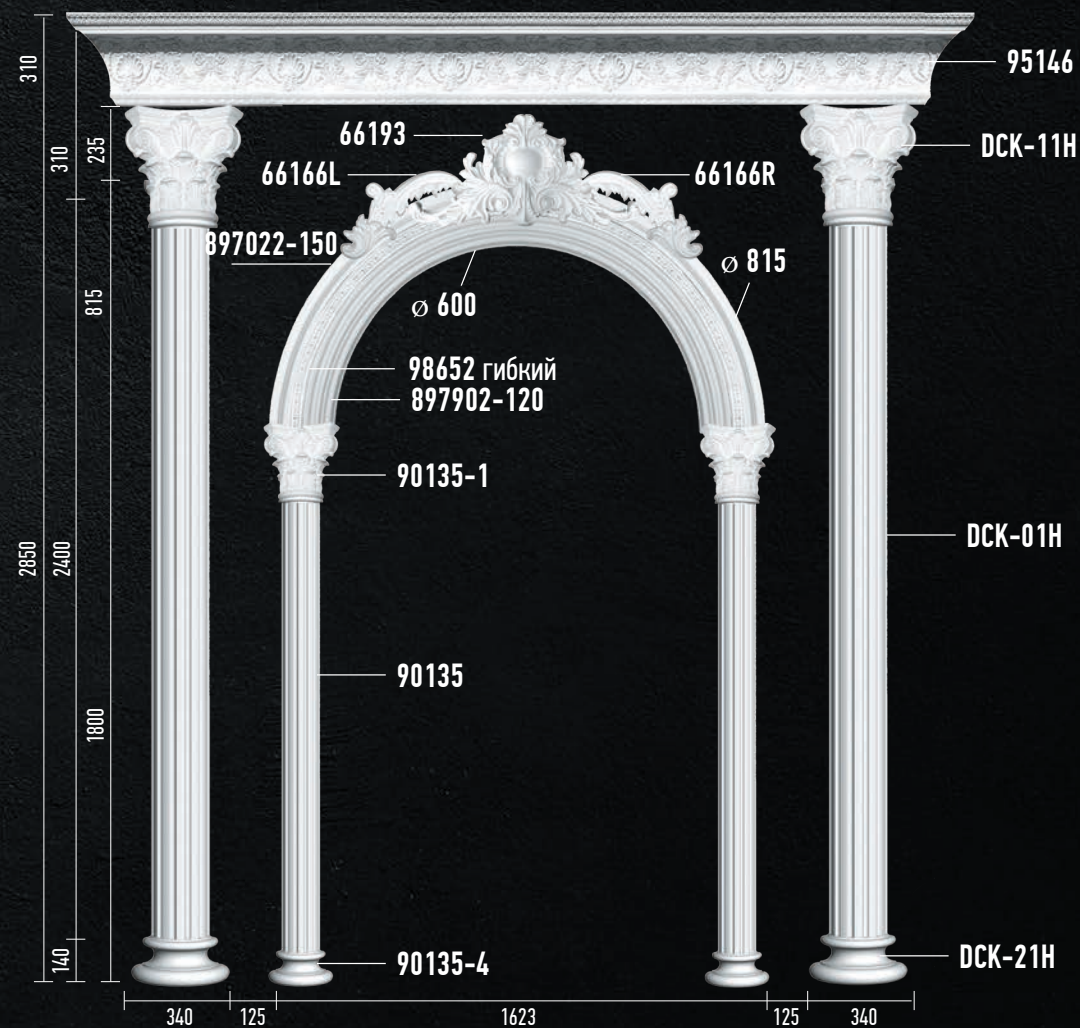

DD-918
(1225x360x360 мм)

DD-924
(1185x450x450 мм)

арт. 90030-1

арт. 90030

1. 95146 - 2 шт., 2. DCK-11H - 2 шт., 3. DCK-01H - 2 шт., 4. DCK-21H - 2 шт., 5. 990135 - 2 шт., 6. 90135-1 - 2 шт., 7. 90135-4 - 2 шт., 8. 66193 - 1 шт., 9. 66166R - 1 шт., 10. 66166L - 1 шт., 11. 897022-150 - 2 шт., 12. 897902-120 - 2 шт., 13. 98652 гибкий - 2 шт.