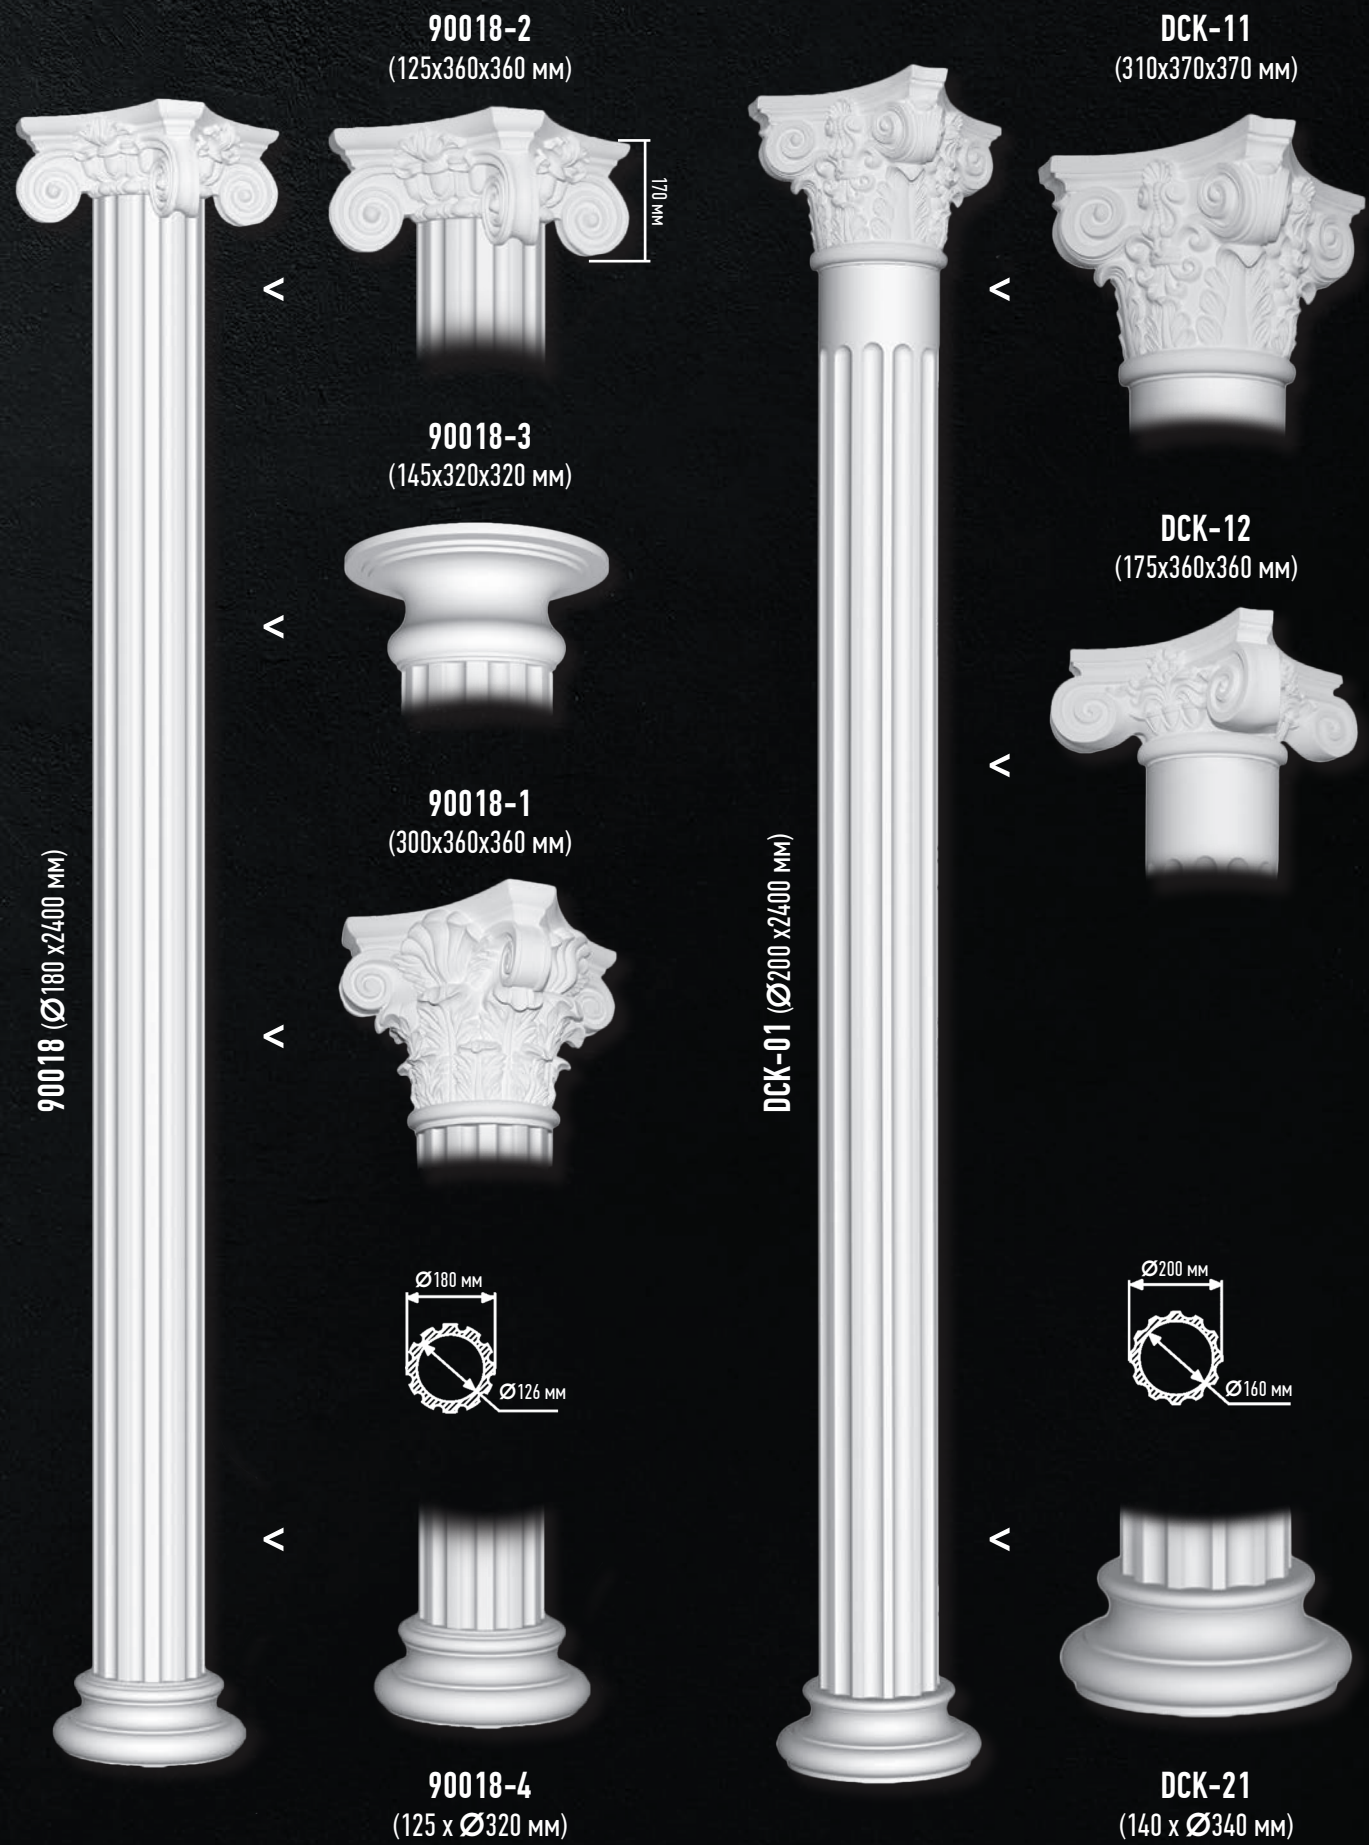

КОЛОННЫ

Отсканируйте QR код
и ознакомьтесь
с коллекцией колонн
на сайте

Высота x Ширина x Глубина (посадочные размеры)

Высота x Ширина x Глубина (посадочные размеры)

Высота x Ширина x Глубина (посадочные размеры)

	<p>90030-1 (400x500x500 мм)</p> 	<p>90018-1 (300x360x360 мм)</p> 
	<p>90030-2 (185x505x505 мм)</p> 	<p>90018-2 (125x360x360 мм)</p> 
<p>90030 (Ø300 x2400 мм)</p> 	<p>90030-3 (195x490x490 мм)</p>  <p>Ø300 мм Ø240 мм</p> 	<p>90018-3 (130x320x320 мм)</p> 
	<p>90030-4 (200 x Ø500 мм)</p> 	<p>90018-4 (125 x Ø320 мм)</p>  <p>Ø160 мм Ø140 мм Ø185 мм Ø150 мм</p> 
	<p>90118 (Ø180 x2400 мм)</p> 	