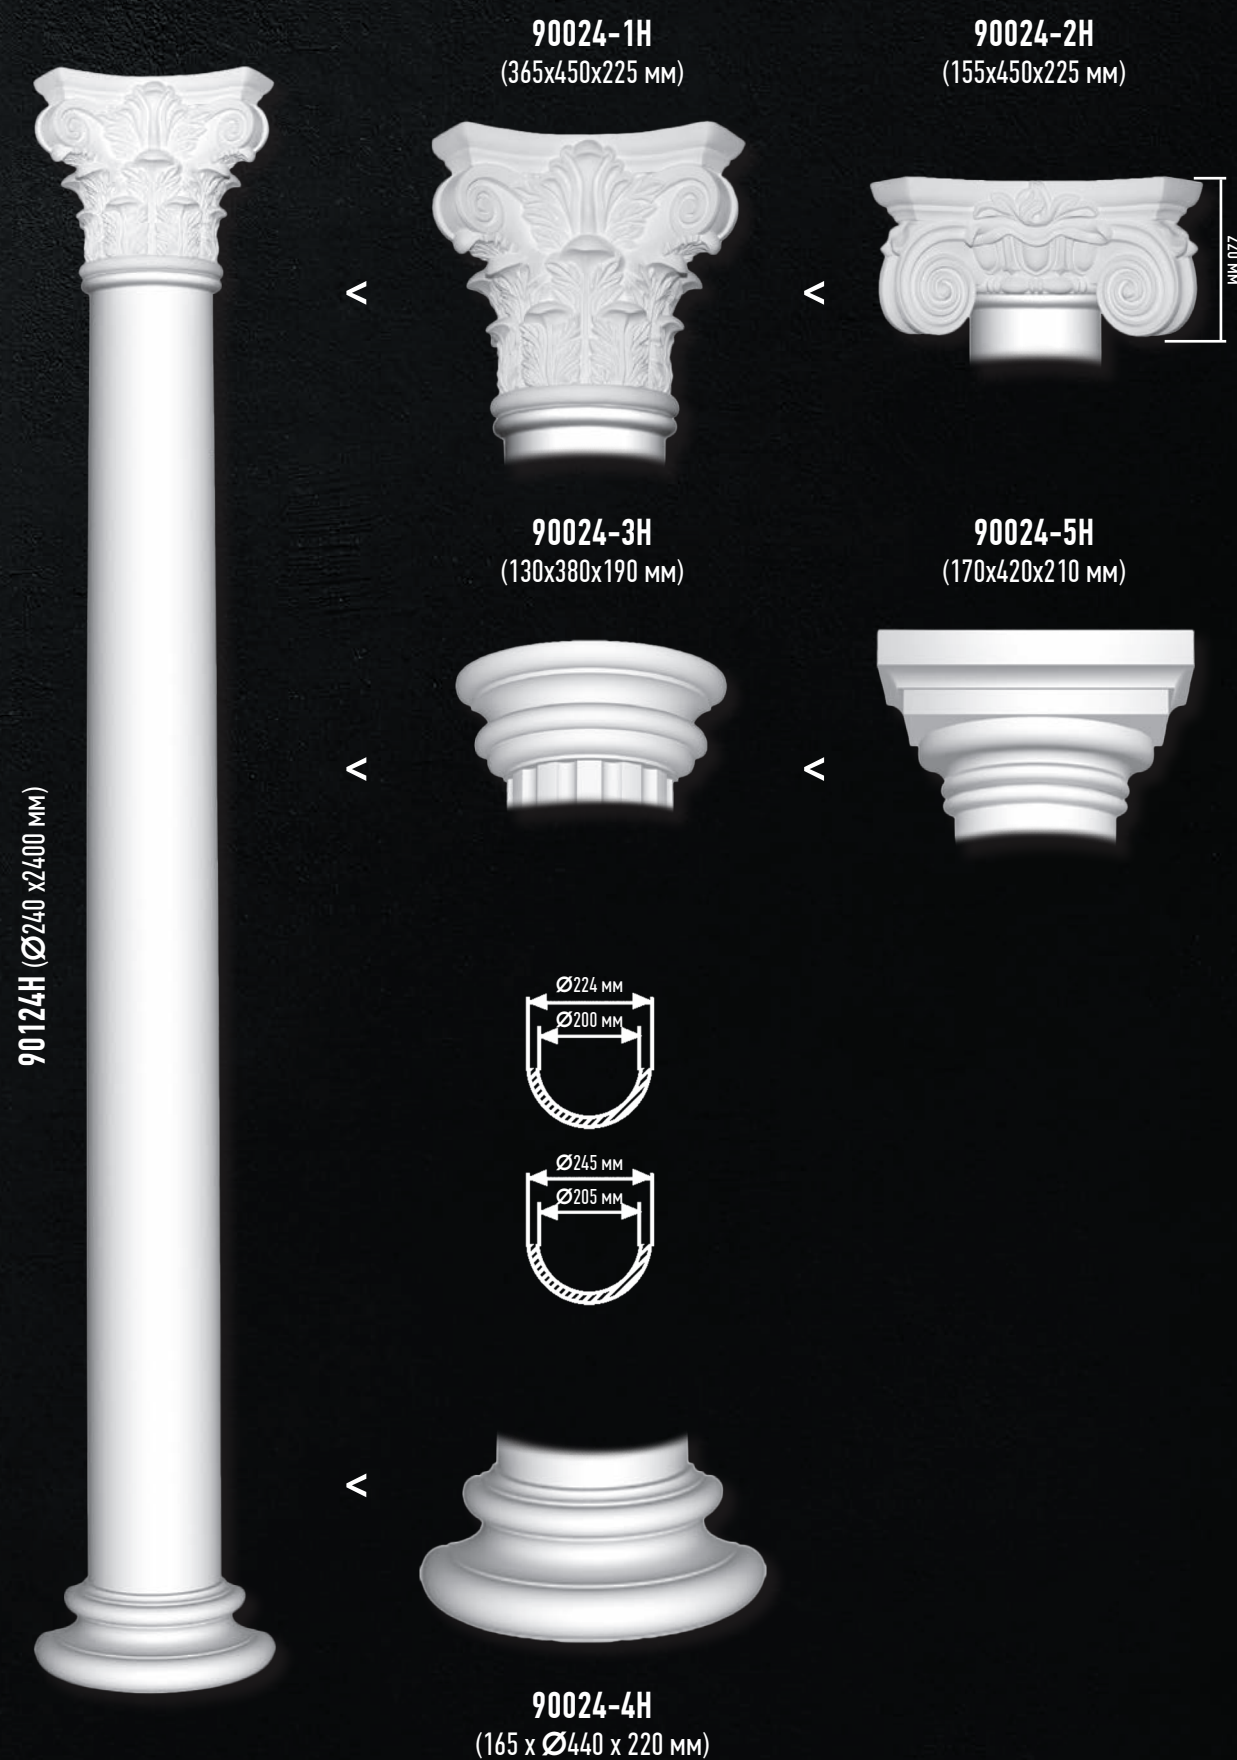

90018-2H
(125x360x180 мм)

90018H (Ø180x2400 мм)

90018-4H
(125 x Ø320 x 160 мм)

90018-1H
(300x360x180 мм)

90018-3H
(130x320x160 мм)

Высота x Ширина x Глубина (посадочные размеры)

Высота x Ширина x Глубина (посадочные размеры)