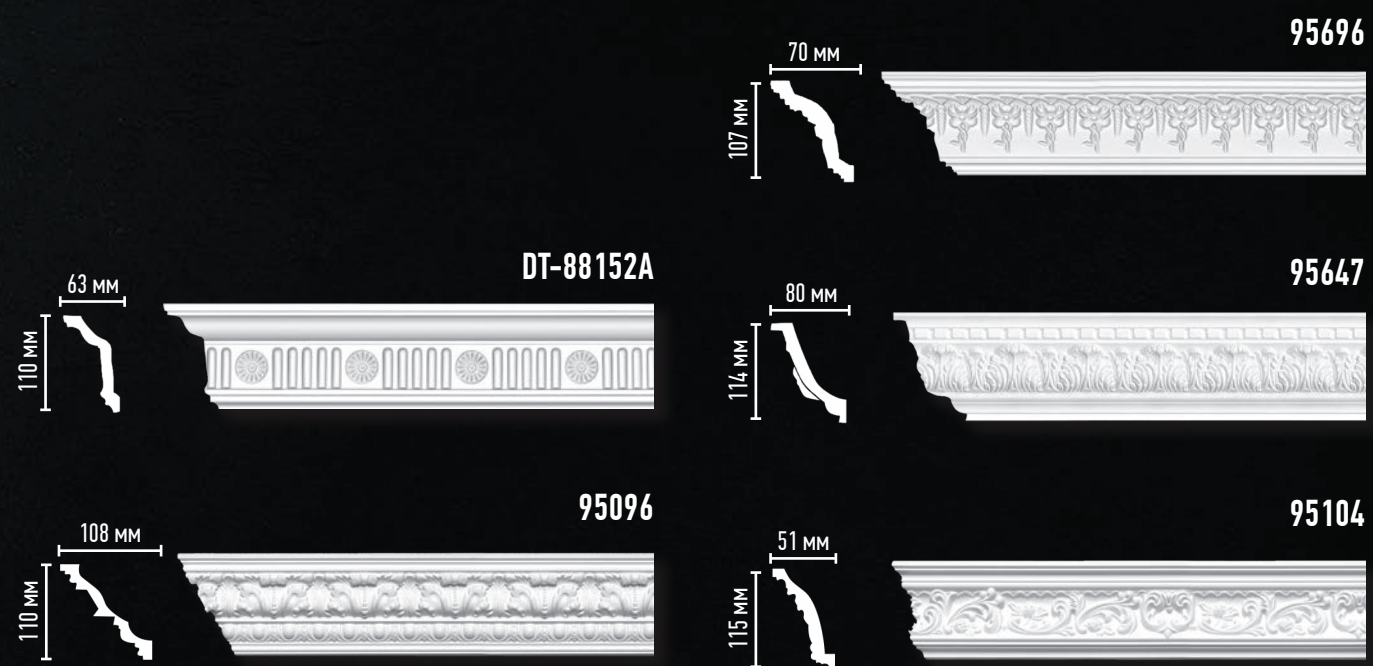

95102

95292 (гибкий 95292F)

95608

арт. 95621F

Длина 2400 мм

95094

DT-9852

95090