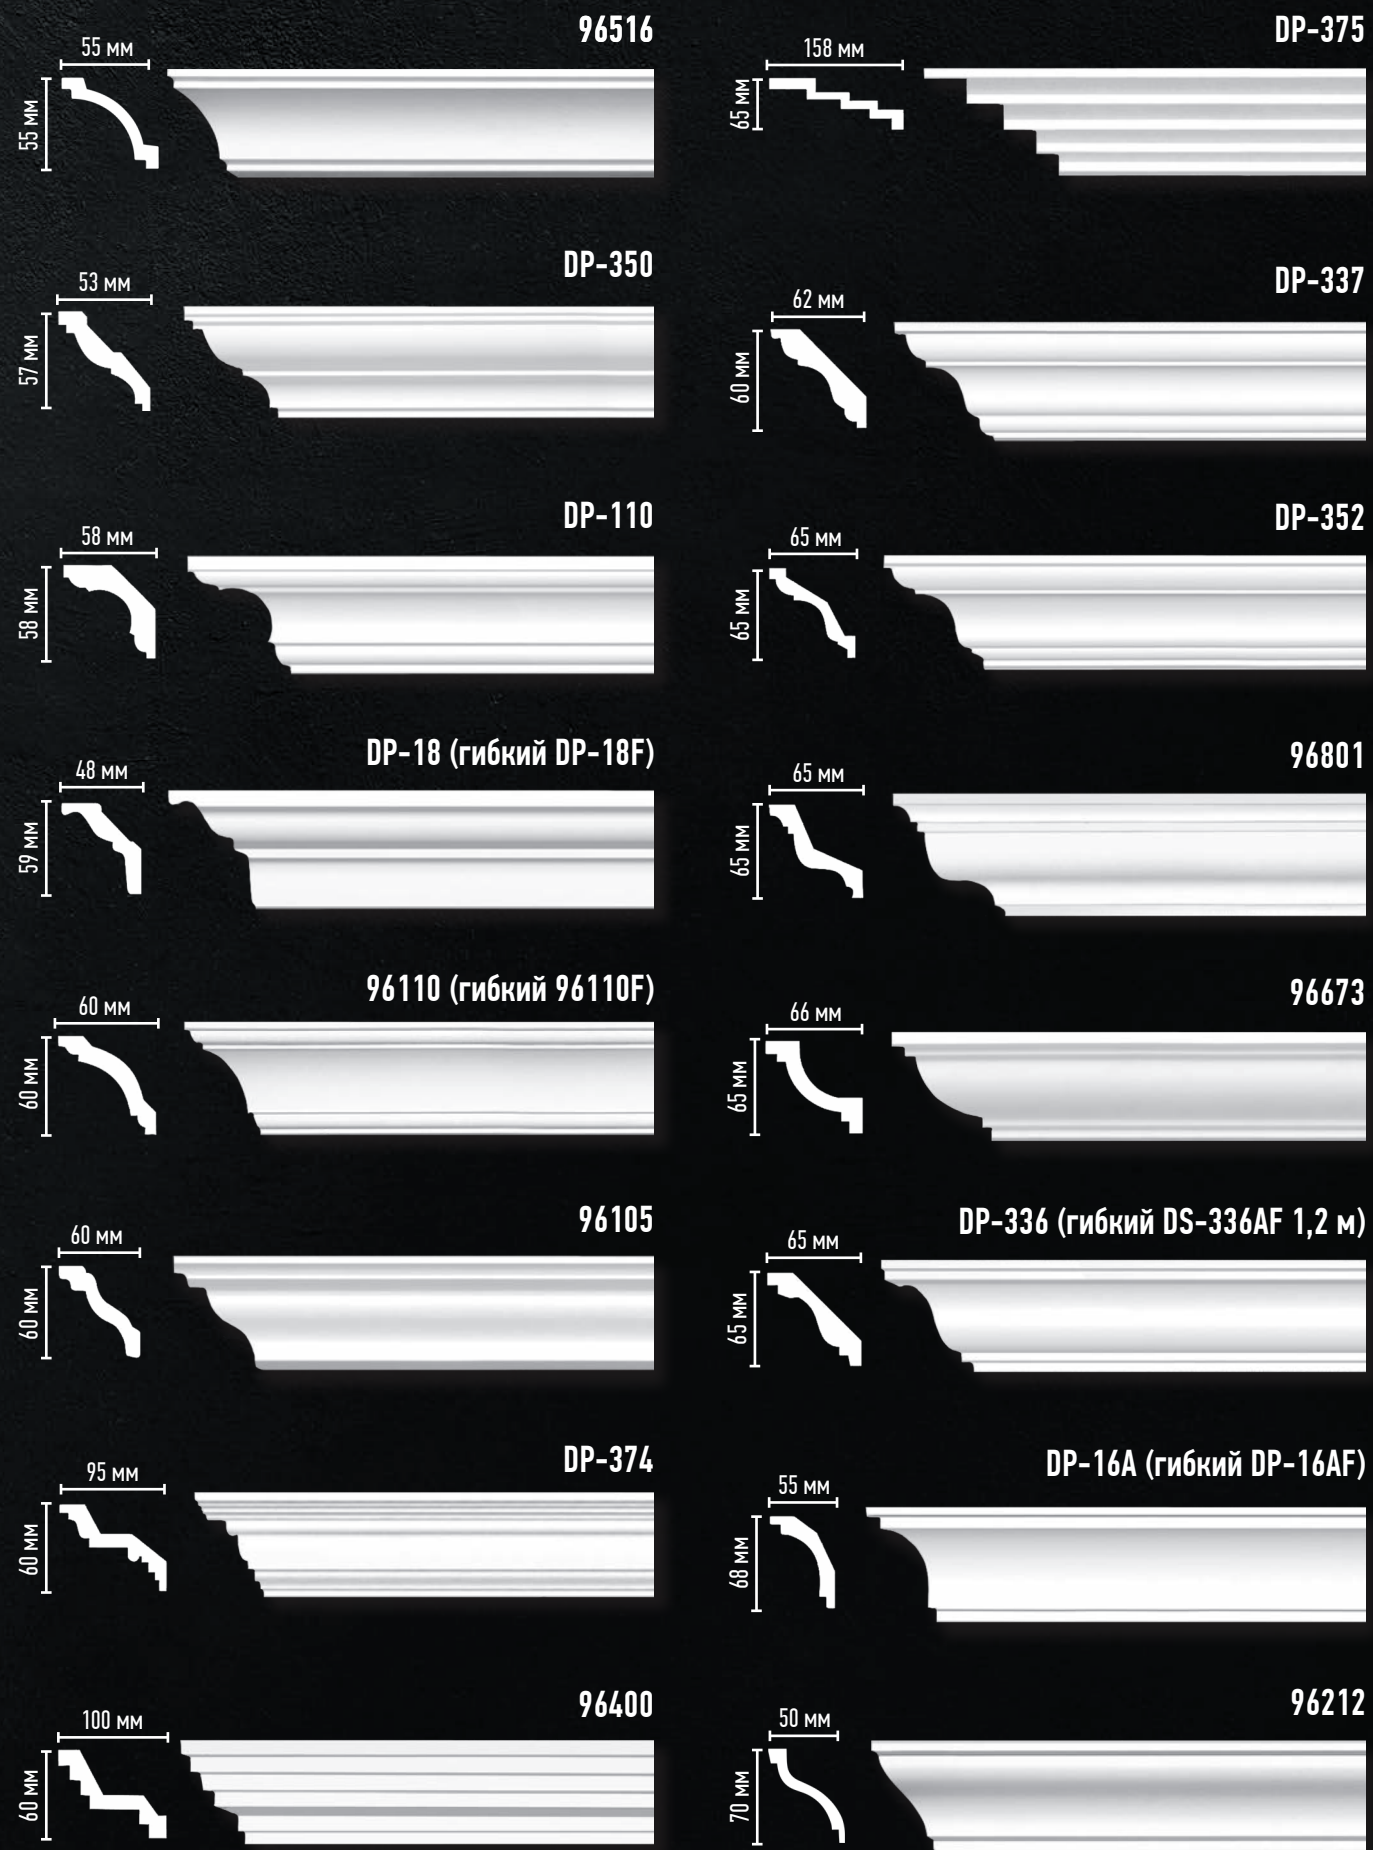

Отсканируйте QR код
и ознакомьтесь с кол-
лекцией потолочных
плинтусов на сайте

Длина 2400 мм

96240 (гибкий 96240F)

96215 (гибкий 96215F)

96251 (гибкий 96251F)

96686 (гибкий 96686F)

96123 (гибкий 96123F)

96669

96159 (гибкий 96159F)

96628 (гибкий 96628F)

Длина 2400 мм

арт. 96900

Длина 2400 мм

ПЛИНТУСЫ ПОТОЛОЧНЫЕ С УГЛАМИ И КОМБИНИРОВАННЫЕ

Отсканируйте QR код
и ознакомьтесь с кол-
лекцией потолочных
плинтусов на сайте